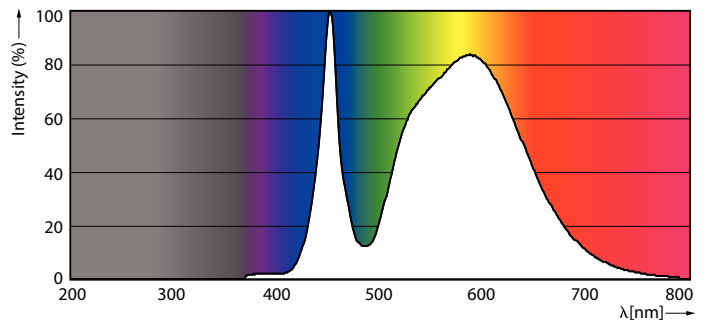

MASTER - LED HID SON-T

Lämpenemisaika valotehoon 60 %	0.5 s
Tehokerroin (murtoluku)	0.9
Jännite (nim.)	50-60 V
Käyttölämpötila	
T-Case, maksimi (nim.)	95 °C
Ohjausjärjestelmät ja himmennys	
Himmennettävä	Ei
Mekaaniset tiedot ja runko	
Lampun pinta	Kirkas
Hehkulampun muoto	Muut
Merkinnät ja luokitukset	
Energiatohokkuusluokka	D
Energiankulutus kWh/1000 h	25 kWh

EPREL-rekisteröintinumero	403602
Tuotetiedot	
Full EOC	871869963253300
Tilaustuotteen nimi	TForce LED Road 42-25W E27 740
Tilauskoodi	63253300
Paikallinen koodi	4728891
SAP-osoittaja – määrä/pakkaus	1
SAP-osoittaja – pakkauksia ulommassa	6
Tuotekoodi (12NC)	929001999502
Koko tuotenimi	TrueForce LED Road 42-25W E27 740
EAN/UPC – laatikko	8718699632540
Paikallisen koodin kuvaus	4728891
EAN/UPC - Product/Case	8718699632533

Mittapiirros

Product	D	C
TForce LED Road 42-25W E27 740	61 mm	200 mm

Valonjakotiedot

Spectral Power Distribution Colour - TForce LED Road 42-25W E27 740