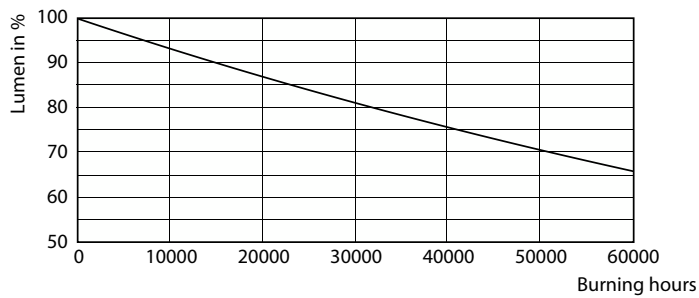

Käyttöikä

Lumen Maintenance Diagram - TForce LED Road 42-25W E27 740