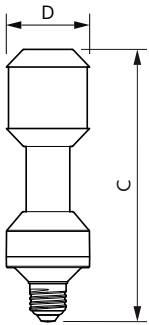

Rajoitukset ja turvallisuus

• Katso lisätietoja asennusoppaasta tai pyydä kytkentäkaavio ja ohjeet Philips-valaistuksen myyntiedustajalta.

Tuotetiedot

Yleistä tietoa		Vastaava värilämpötila (nim.)	
Kanta	E27 [E27]		4000 K
Nimelliskäyttöikä	50 000 tuntia	Valotehokkuus (nimellinen) (nim.)	168,00 lm/W
Sytytys	50 000	Väriyhtenäisyys	<6
Lighting Technology	LED	Värintoistoindeksi (CRI)	70
Vuon mittauksen viitearvo	Sphere	LLMF nimelliskäyttöiän lopussa (nim.)	70 %
CE-merkintä	Kyllä	Käyttö- ja sähkö tiedot	
RoHS-yhteensopiva	Kyllä	Viivatiheys	50 Hz
Valaistuksen tekniset tiedot		Syöttötaajuus	50 Hz
Värikoodi	740 [CCT of 4000K]	Virrankulutus	25 W
Valovirta	4 200 lm	Lampun virta (nim.)	800 mA
Värimerkki	Kylmä valkoinen (CW)	Vastaa teholtaan	50 W
		Syttymisaika (nim.)	0,5 s

MASTER - LED HID SON-T

Lämpenemisaika valotehoon 60 %	0.5 s
Tehokerroin (murtoluku)	0.9
Jännite (nim.)	50-60 V
Käyttölämpötila	
T-Case, maksimi (nim.)	95 °C
Ohjausjärjestelmät ja himmennys	
Himmennettävä	Ei
Mekaaniset tiedot ja runko	
Lampun pinta	Kirkas
Hehkulampun muoto	Muut
Merkinnät ja luokitukset	
Energiatohokkuusluokka	D
Energiankulutus kWh/1000 h	25 kWh

Mittapiirros

Product	D	C
TForce LED Road 42-25W E27 740	61 mm	200 mm

Valonjakotiedot

General uniform lighting - TForce LED Road 42-25W E27 740

Spectral Power Distribution Colour - TForce LED Road 42-25W E27 740