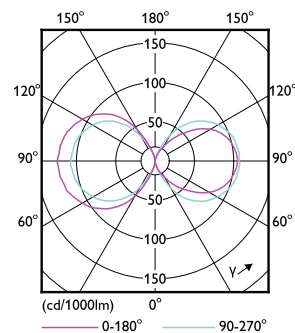

General uniform lighting - TForce LED HPL ND 40-28W E27 840

Light Distribution Diagram - TForce LED HPL ND 40-28W E27 840