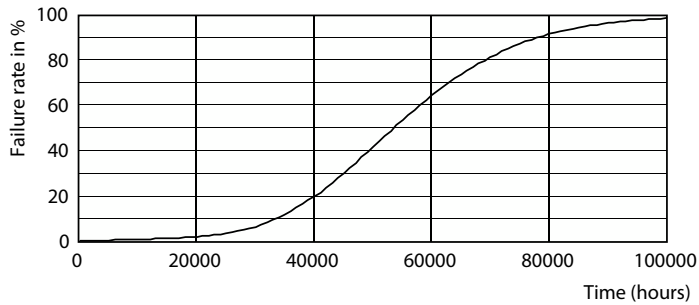

Käyttöikä

Life Expectancy Diagram - TForce LED HPL ND 40-28W E27 840