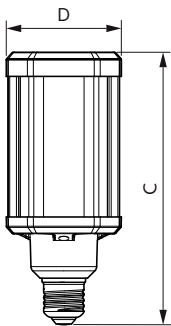

TrueForce - LED HID HPL

Syttymisaika (nim.)	0,45 s
Lämpenemisaika valotehoon 60 %	0,45 s
Tehokerroin (murtoluku)	0,95
Jännite (nim.)	220-240 V
Käyttölämpötila	
Käyttölämpötila-alue	-40...55 °C
T-Case, maksimi (nim.)	60 °C
Ohjausjärjestelmät ja himmennys	
Himmennettävä	Ei
Mekaaniset tiedot ja runko	
Lampun pinta	Kirkas
Hehkulampun muoto	Muut
Merkinnät ja luokitukset	
Energiatohokkuusluokka	D

Energiankulutus kWh/1000 h	28 kWh
EPREL-rekisteröintinumero	403571
Tuotetiedot	
Full EOC	871869963820700
Tilaustuotteen nimi	TForce LED HPL ND 40-28W E27 840
Tilauskoodi	63820700
Paikallinen koodi	4728851
SAP-osoittaja – määrä/pakkaus	1
SAP-osoittaja – pakkauksia ulommassa	6
Tuotekoodi (12NC)	929002006402
Koko tuotenimi	TrueForce LED HPL ND 40-28W E27 840
EAN/UPC – laatikko	8718699638214
Paikallisen koodin kuvaus	4728851
EAN/UPC - Product/Case	8718699638207

Mittapiirros

Product	D	C
TForce LED HPL ND 40-28W E27 840	75 mm	178 mm