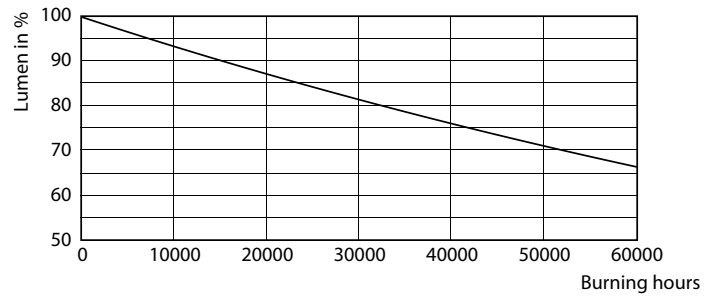

Rajoitukset ja turvallisuus

- Asennus on aina jätettävä pätevän sähköasentajan tai urakoitsijan tehtäväksi. Katso ohjeet asennusoppaasta.

Tuotetiedot

Yleistä tietoa		Värimerkki	
Kanta	E27 [E27]	Väri	Kylmä valkoinen (CW)
Nimelliskäyttöikä	50 000 tuntia	Vastaava väriämpötila (nim.)	4000 K
Sytytys	50 000	Valotehokkuus (nimellinen) (nim.)	142 lm/W
Lighting Technology	LED	Väriyhtenäisyys	<6
Vuon mittauksen viitearvo	Sphere	Värintoistoindeksi (CRI)	80
CE-merkintä	Kyllä	LLMF nimelliskäyttöiän lopussa (nim.)	70 %
RoHS-yhteensopiva	Kyllä	Käyttö- ja sähkö tiedot	
Valaistuksen tekniset tiedot		Viivatiheys	50 to 60 Hz
Värikoodi	840 [CCT of 4000K]	Syöttötaajuus	50-60 Hz
Keilakulma (nim.)	360 °	Virrankulutus	28 W
Valovirta	4 000 lm	Lampun virta (nim.)	125 mA
		Vastaa teholtaan	80 W

TrueForce - LED HID HPL

Valonjakotiedot

Spectral Power Distribution Colour - TForce LED HPL ND 40-28W E27 840

Käyttöikä

Life Expectancy Diagram - TForce LED HPL ND 40-28W E27 840

Lumen Maintenance Diagram - TForce LED HPL ND 40-28W E27 840