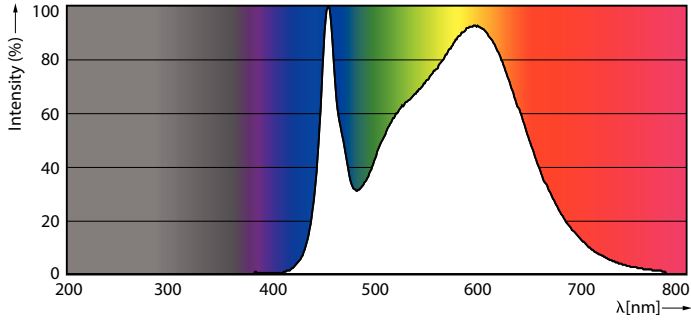

TrueForce - LED HID HPL

Valonjakotiedot

Spectral Power Distribution Colour - TForce LED HPL ND 40-28W E27 840