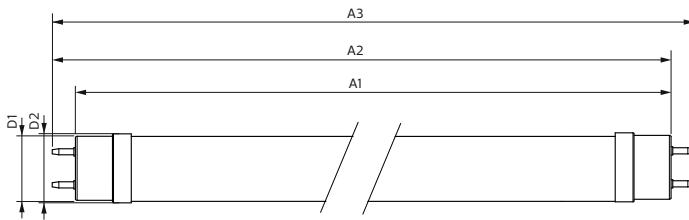

Master Value LEDtube T8

Tuotteen pituus	600 mm
Hyväksyntä ja käyttökohteet	
Energiatohokkuusmerkintä (EEL)	A++
Energiaa säästävä tuote	Yes
Hyväksyntämerkinnät	RoHS compliance CE merkintä KEMA Keur certificate
Energiankulutus kWh/1000 h	8 kWh
Tuotetiedot	
Koko tuotekoodi	871869964681300

Tilaustuotteen nimi	MASTER LEDtube VLE 600mm HO 8W 840 T8
EAN/UPC – tuote	8718699646813
Tilauskoodi	64681300
Paikallinen koodi	4723719
SAP-osoittaja – määrä/pakkaus	1
SAP-osoittaja – pakkauksia ulommassa	10
SAP-materiaali	929002021202
SAP-nettopaino (kappale)	0,120 kg

Mittapiirros

Product	D1	D2	A1	A2	A3
MASTER LEDtube VLE 600mm HO 8W 840 T8	25,8 mm	28 mm	588,5 mm	595,5 mm	602,5 mm

TLED 2ft 220-240V 8-18W 1050lm 4000K G13

Valonjakotiedot