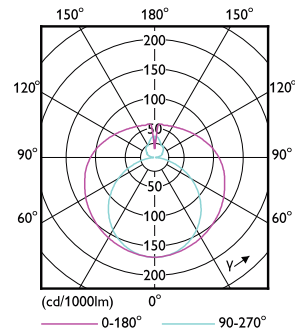

Mittapiirros

Product	D1	D2	A1	A2	A3
MASTER LEDtube VLE 600mm HO 8W 840 T8	25,8 mm	28 mm	588,5 mm	595,5 mm	602,5 mm

TLED 2ft 220-240V 8-18W 1050lm 4000K G13

Valonjakotiedot

LEDtube 220-240V G13 2ft 1050lm 4000k