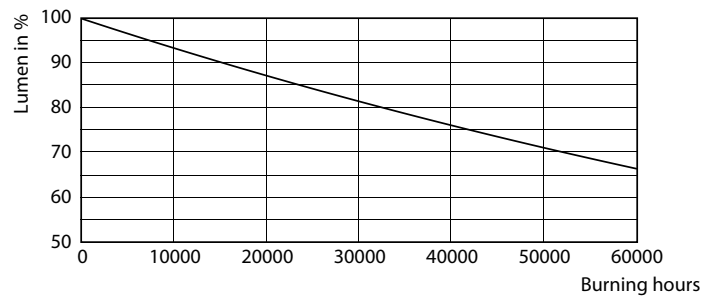

LEDtube 220-240V G13

Master Value LEDtube T8

Valonjakotiedot

LEDtube 220-240V G13 4000k

Käyttöikä

LEDtube 220-240V G13

LEDtube 220-240V G13

LEDtube 220-240V G13 LifetimeVsTc