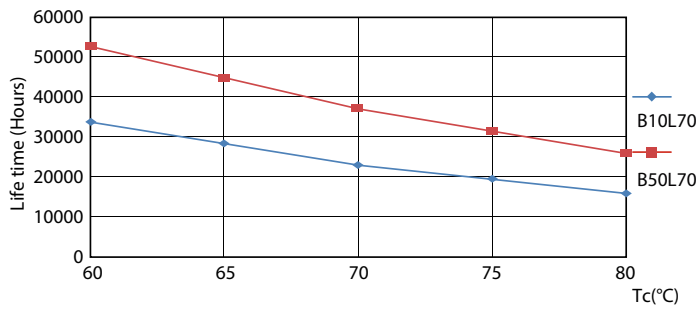

LEDtube 220-240V G13

Master Value LEDtube T8

Valonjakotiedot

LEDtube 220-240V G13 4000k

Käyttöikä

LEDtube 220-240V G13

LEDtube 220-240V G13

LEDtube 220-240V G13 LifetimeVsTc