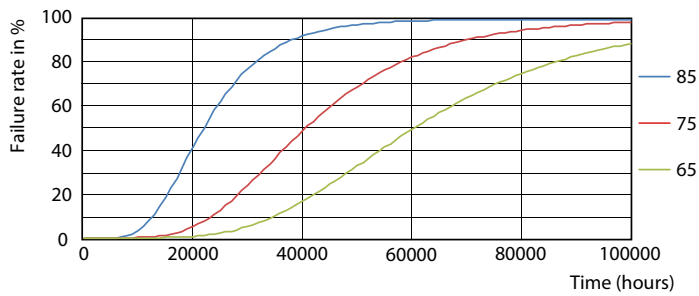

MASTER Value LEDtube T8

Valonjakotiedot

Light Distribution Diagram

Käyttöikä

LumenVsTc

LifetimeVsTc

FailureRate

Lumen Maintenance Diagram