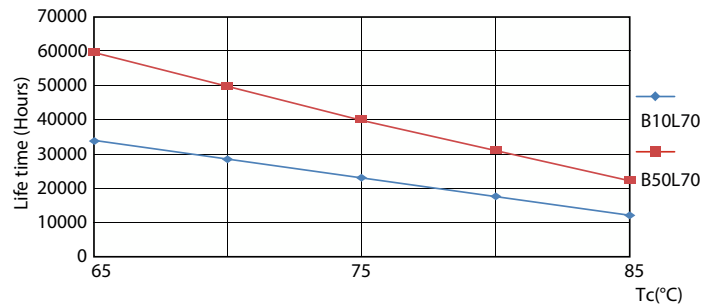

MASTER Value LEDtube T8

Valonjakotiedot

Light Distribution Diagram

Käyttöikä

LumenVsTc

LifetimeVsTc

FailureRate

Lumen Maintenance Diagram