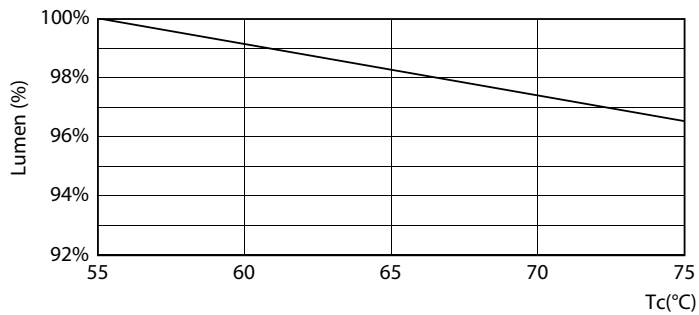

Käyttöikä

LumenVsTc