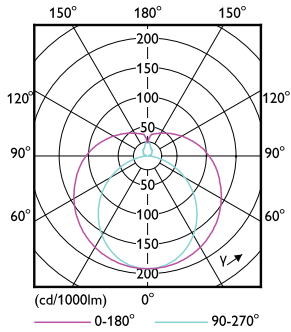

MASTER Value LEDtube T8

Valonjakotiedot

Light Distribution Diagram