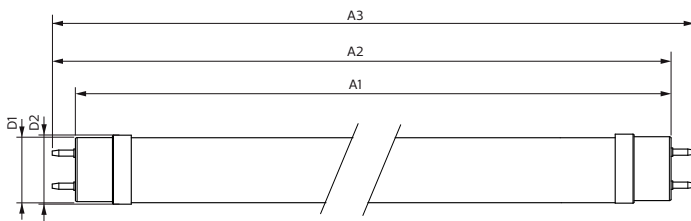

MASTER Value LEDtube T8

Ohjausjärjestelmät ja himmennys	
Himmennettävä	Ei
Mekaaniset tiedot ja runko	
Lampun viimeistely	Huurrettu
Lampun materiaali	Glass
Tuotteen pituus	600 mm
Hehkulampun muoto	Putki, kaksipäätäinen
Hyväksyntä ja käyttökohteet	
Energiatohokkuusluokka	E
Energiaa säästävä tuote	Yes
Hyväksyntämerkinnät	TUV
Hyväksyntämerkinnät	RoHS compliance CE merkintä KEMA Keur certificate
Energiankulutus kWh/1000 h	8 kWh

EPREL-rekisteröintinumero	1095864
Tuotetiedot	
Koko tuotekoodi	871869964683700
Tilaustuotteen nimi	MASTER LEDtube VLE 600mm HO 8W 865 T8
EAN/UPC – tuote	8718699646837
Tilauskoodi	64683700
Paikallinen koodi	4723720
SAP-osoittaja – määrä/pakkaus	1
SAP-osoittaja – pakkauksia ulommassa	10
SAP-materiaali	929002021302
Net Weight (Piece)	0,110 kg

Mittapiirros

Product	D1	D2	A1	A2	A3
MASTER LEDtube VLE 600mm HO 8W 865 T8	25,8 mm	28 mm	588,5 mm	595,5 mm	602,5 mm

MASTER LEDtube VLE 600mm HO 8W 865 T8

Valonjakotiedot