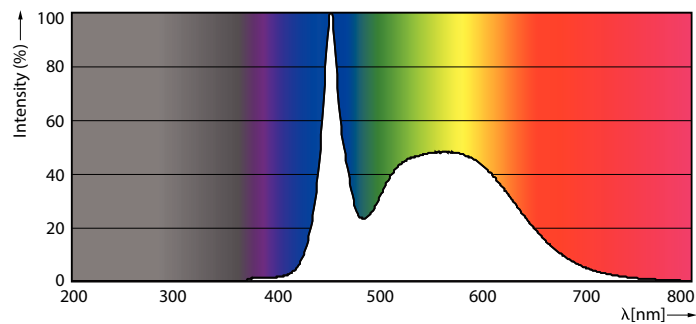

LEDtube 220-240V G13 6500k

LEDtube MAS SLR 8W G13 1050lm 865-GUL