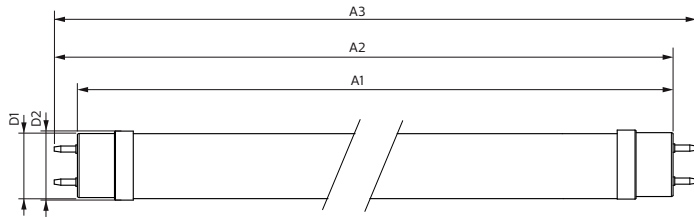

MASTER Value LEDtube T8

Ohjausjärjestelmät ja himmennys

Himmennettävä	Ei

Mekaaniset tiedot ja runko

Lampun viimeistely	Huurrettu
Lampun materiaali	Glass
Tuotteen pituus	1200 mm
Hehkulampun muoto	Putki, kaksipäätäinen

Hyväksyntä ja käyttökohteet

Energiatohokkuusluokka	D
Energiaa säästävä tuote	Yes
Hyväksyntämerkinnät	RoHS compliance TUV CE merkintä KEMA Keur certificate
Energiankulutus kWh/1000 h	14 kWh

EPREL-rekisteröintinumero	1095865

Tuotetiedot

Koko tuotekoodi	871869964685100
Tilaustuotteen nimi	MASTER LEDtube VLE 1200mm HO 14W 830 T8
EAN/UPC – tuote	8718699646851
Tilaukoodi	64685100
Paikallinen koodi	4723721
SAP-osoittaja – määrä/pakkaus	1
SAP-osoittaja – pakkauksia ulommassa	10
SAP-materiaali	929002021402
Net Weight (Piece)	0,210 kg

Mittapiirros

Product	D1	D2	A1	A2	A3
MASTER LEDtube VLE 1200mm HO 14W 830 T8	25,8 mm	28 mm	1198,2 mm	1205,3 mm	1212,4 mm

MASTER LEDtube VLE 1200mm HO 14W 830 T8

Valonjakotiedot