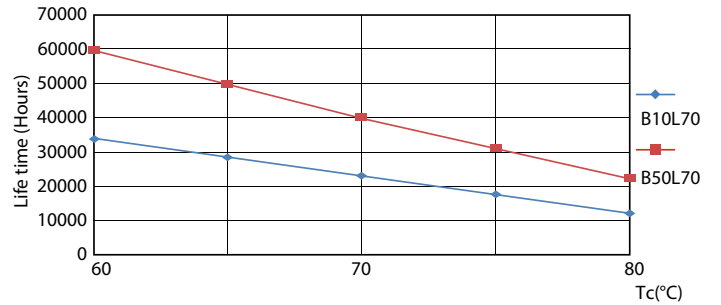

LifetimeVsTc