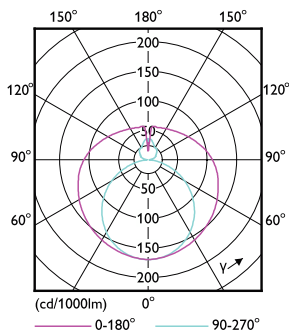

Mekaaniset tiedot ja runko

Lampun viimeistely	Huurrettu
Lampun materiaali	Glass
Tuotteen pituus	1200 mm
Hehkulampun muoto	Putki, kaksipäätäinen

Hyväksyntä ja käyttökohteet

Energiatohokkuusluokka	D
Energiaa säästävä tuote	Yes
Hyväksyntämerkinnät	RoHS compliance TUV CE merkintä KEMA Keur certificate
Energiankulutus kWh/1000 h	14 kWh

Mittapiirros

Product	D1	D2	A1	A2	A3
MASTER LEDtube VLE 1200mm HO 14W 830 T8	25,8 mm	28 mm	1198,2 mm	1205,3 mm	1212,4 mm

MASTER LEDtube VLE 1200mm HO 14W 830 T8

Valonjakotiedot

Light Distribution Diagram

LEDtube 220-240V G13 4ft 2000lm 3000k