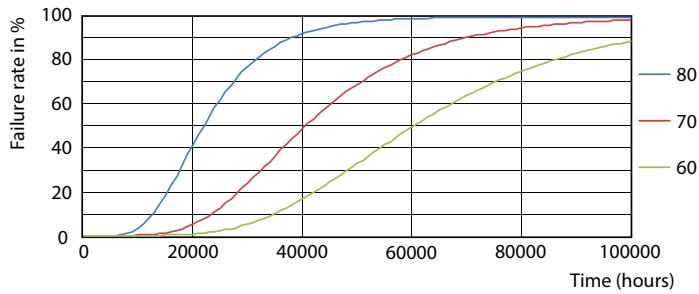

MASTER Value LEDtube T8

Valonjakotiedot

Käyttöikä

Lumen Maintenance Diagram