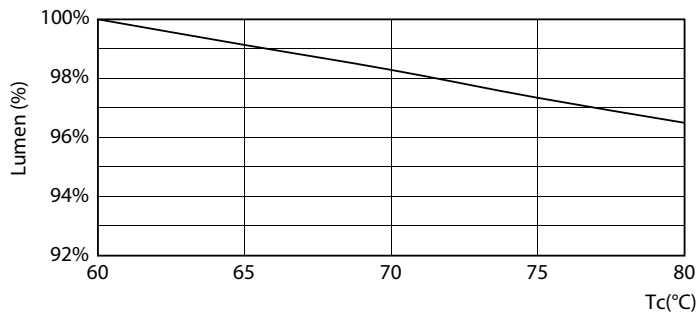

FailureRate

LumenVsTc