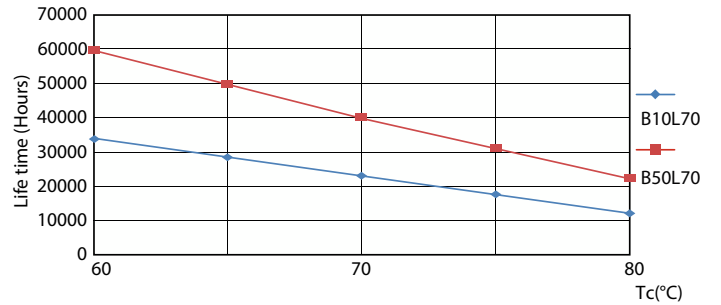

MASTER Value LEDtube T8

Valonjakotiedot

Spectral Power Distribution Colour

Käyttöikä

FailureRate

LifetimeVsTc

LumenVsTc

Lumen Maintenance Diagram