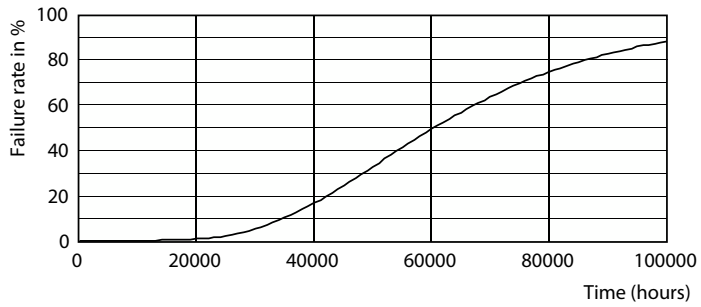

MASTER Value LEDtube T8

Käyttöikä

Life Expectancy Diagram