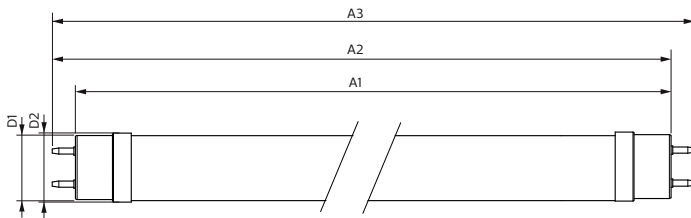

MASTER Value LEDtube T8

Ohjausjärjestelmät ja himmennys	
Himmennettävä	Ei
Mekaaniset tiedot ja runko	
Lampun viimeistely	Huurrettu
Lampun materiaali	Glass
Tuotteen pituus	1200 mm
Hehkulampun muoto	Putki, kaksipäätäinen
Hyväksyntä ja käyttökohteet	
Energiatohokkuusluokka	D
Energiaa säästävä tuote	Yes
Hyväksyntämerkinnät	RoHS compliance TUV CE merkintä KEMA Keur certificate
Energiankulutus kWh/1000 h	14 kWh

EPREL-rekisteröintinumero	1095866
Tuotetiedot	
Koko tuotekoodi	871869964687500
Tilaustuotteen nimi	MASTER LEDtube VLE 1200mm HO 14W 840 T8
EAN/UPC – tuote	8718699646875
Tilauskoodi	64687500
Paikallinen koodi	4723722
SAP-osoittaja – määrä/pakkaus	1
SAP-osoittaja – pakkauksia ulomassa	10
SAP-materiaali	929002021502
Net Weight (Piece)	0,210 kg

Mittapiirros

Product	D1	D2	A1	A2	A3
MASTER LEDtube VLE 1200mm HO 14W 840 T8	25,8 mm	28 mm	1198,2 mm	1205,3 mm	1212,4 mm

MASTER LEDtube VLE 1200mm HO 14W 840 T8

Valonjakotiedot