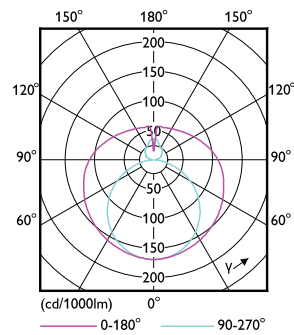

Tuotetiedot

Yleistä tietoa	
Kanta	G13 [Medium Bi-Pin Fluorescent]
EU RoHS -määräysten mukainen	Kyllä
Nimelliskäyttöikä (nim.)	60000 h
Kytkenäjakso	200000
Vuon mittausviite	Sphere

Valon tekniset tiedot	
Värikoodi	840 [CCT / 4 000 K]
Keilakulma (nim.)	190 °
Valovirta (nim.)	2100 lm
Värimerkki	Viileä valkea (CW)
Vastaava väriämpötila (nim.)	4000 K
Valotehokkuus (nimellinen) (nim.)	150 lm/W
Väriyhtenäisyys	<6
Värintoistoindeksi (nim.)	80
LLMF nimelliskäyttöiän lopussa (nim.)	70 %

Mittapiirros

Product	D1	D2	A1	A2	A3
MASTER LEDtube VLE 1200mm HO 14W 840 T8	25,8 mm	28 mm	1198,2 mm	1205,3 mm	1212,4 mm

MASTER LEDtube VLE 1200mm HO 14W 840 T8

Valonjakotiedot

General uniform lighting

Light Distribution Diagram