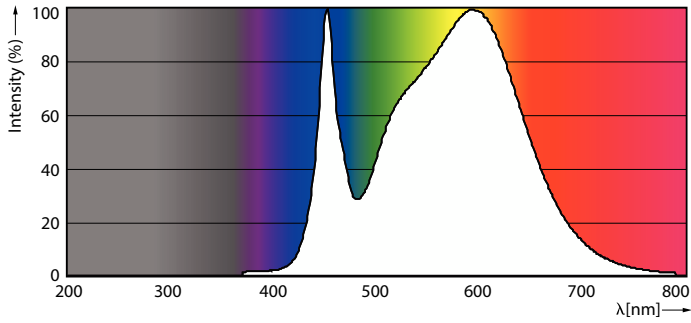

MASTER Value LEDtube T8

Valonjakotiedot

Spectral Power Distribution Colour