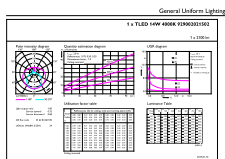

Mittapiirros

Product	D1	D2	A1	A2	A3
MASTER LEDtube VLE 1200mm HO 14W 840 T8	25,8 mm	28 mm	1198,2 mm	1205,3 mm	1212,4 mm

MASTER LEDtube VLE 1200mm HO 14W 840 T8

Valonjakotiedot

General uniform lighting

Light Distribution Diagram