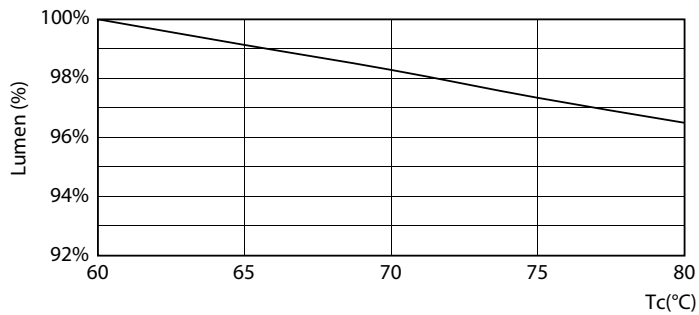

MASTER Value LEDtube T8

Valonjakotiedot

Spectral Power Distribution Colour

Käyttöikä

FailureRate

LifetimeVsTc

LumenVsTc

Lumen Maintenance Diagram