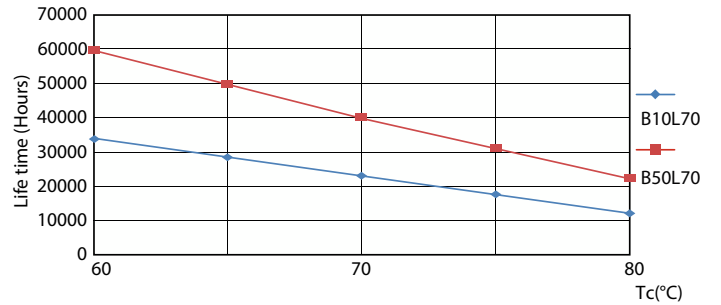

Light Distribution Diagram

MASTER Value LEDtube T8

Valonjakotiedot

LEDtube 220-240V G13 6500k

Käyttöikä

FailureRate

LifetimeVsTc

LumenVsTc