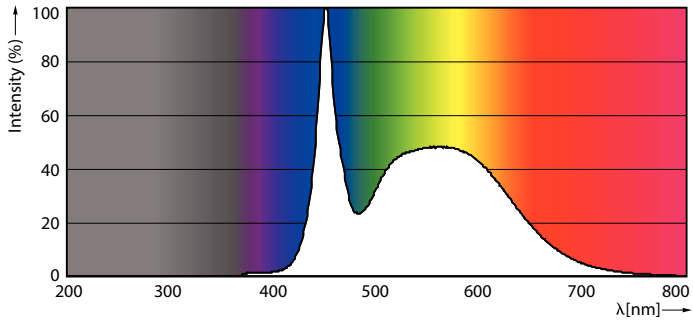

MASTER Value LEDtube T8

Valonjakotiedot

LEDtube 220-240V G13 6500k