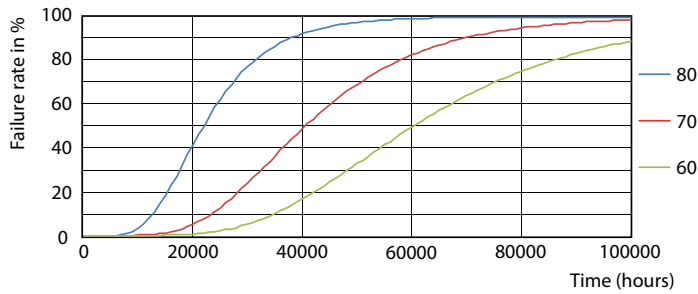

Light Distribution Diagram

MASTER Value LEDtube T8

Valonjakotiedot

LEDtube 220-240V G13 6500k

Käyttöikä

FailureRate

LifetimeVsTc

LumenVsTc