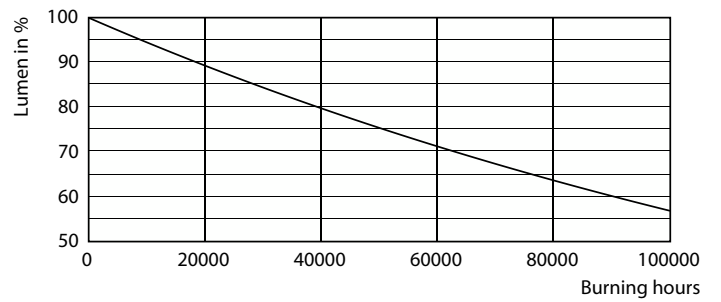

Light Distribution Diagram

MASTER Value LEDtube T8

Valonjakotiedot

LEDtube 220-240V G13 6500k

Käyttöikä

FailureRate

LifetimeVsTc

LumenVsTc