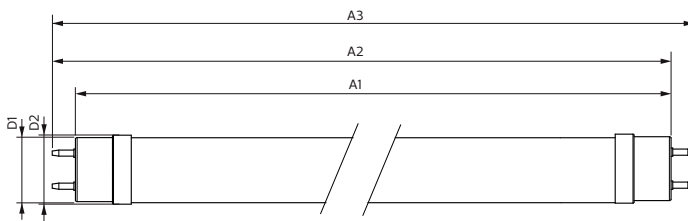

MASTER Value LEDtube T8

Ohjausjärjestelmät ja himmennys	
Himmennettävä	Ei
Mekaaniset tiedot ja runko	
Lampun viimeistely	Huurretty
Lampun materiaali	Glass
Tuotteen pituus	1200 mm
Hehkulampun muoto	Putki, kaksipäätäinen
Hyväksyntä ja käyttökohteet	
Energiatohokkuusluokka	D
Energiaa säästävä tuote	Yes
Hyväksyntämerkinnät	TUV
Hyväksyntämerkinnät	RoHS compliance CE merkintä KEMA Keur certificate
Energiankulutus kWh/1000 h	14 kWh

EPREL-rekisteröintinumero	1095867
Tuotetiedot	
Koko tuotekoodi	871869964689900
Tilaustuotteen nimi	MASTER LEDtube VLE 1200mm HO 14W 865 T8
EAN/UPC – tuote	8718699646899
Tilauskoodi	64689900
Paikallinen koodi	4723723
SAP-osoittaja – määrä/pakkaus	1
SAP-osoittaja – pakkauksia ulommassa	10
SAP-materiaali	929002021602
Net Weight (Piece)	0,210 kg

Mittapiirros

Product	D1	D2	A1	A2	A3
MASTER LEDtube VLE 1200mm HO 14W 865 T8	25,8 mm	28 mm	1198,2 mm	1205,3 mm	1212,4 mm

MASTER LEDtube VLE 1200mm HO 14W 865 T8

Valonjakotiedot