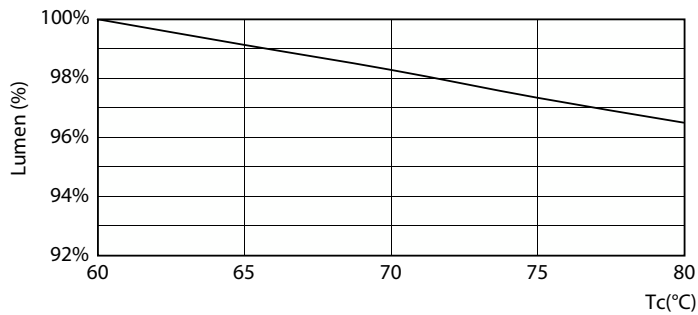

FailureRate

LumenVsTc