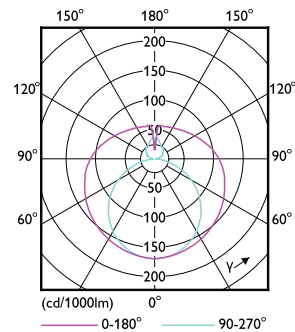

Tuotetiedot

Yleistä tietoa	
Kanta	G13 [Medium Bi-Pin Fluorescent]
EU RoHS -määräysten mukainen	Kyllä
Nimelliskäyttöikä (nim.)	60000 h
Kytkenäjakso	200000
Vuon mittausviite	Sphere

Valon tekniset tiedot	
Värikoodi	865 [CCT / 6 500 K]
Keilakulma (nim.)	190 °
Valovirta (nim.)	2100 lm
Värimerkki	Viileä päivänvalo
Vastaava väriämpötila (nim.)	6500 K
Valotehokkuus (nimellinen) (nim.)	150 lm/W
Väriyhtenäisyys	<6
Värintoistoindeksi (nim.)	80
LLMF nimelliskäyttöiän lopussa (nim.)	70 %

Mittapiirros

Product	D1	D2	A1	A2	A3
MASTER LEDtube VLE 1200mm HO 14W 865 T8	25,8 mm	28 mm	1198,2 mm	1205,3 mm	1212,4 mm

MASTER LEDtube VLE 1200mm HO 14W 865 T8

Valonjakotiedot

LEDtube 220-240V G13 4ft 2100lm 6500k