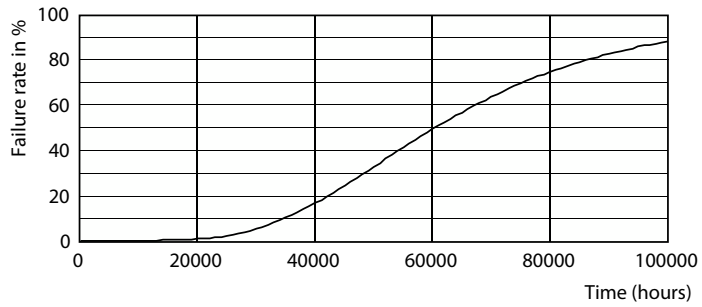

MASTER Value LEDtube T8

Käyttöikä

Life Expectancy Diagram