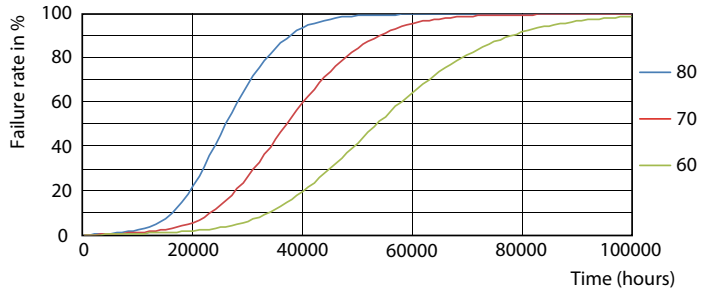

Master Value LEDtube T8

Käyttöikä

LEDtube 220-240V G13 FailureRate