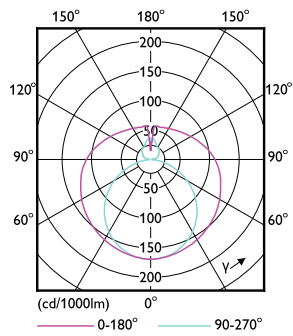

Valonjakotiedot

LEDtube 220-240V G13