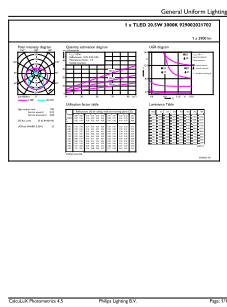

Valonjakotiedot

LEDtube 220-240V G13 5ft 2900lm 3000k