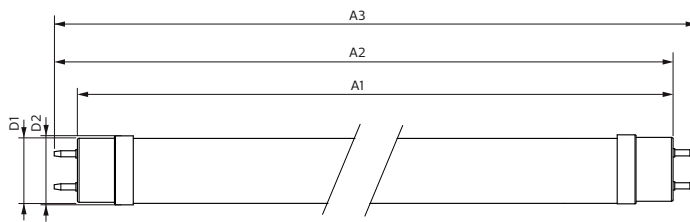

Master Value LEDtube T8

Tuotteen pituus	1500 mm
Hyväksyntä ja käyttökohteet	
Energiatohokkuusmerkintä (EEL)	A++
Energiaa säästävä tuote	Yes
Hyväksyntämerkinnät	RoHS compliance CE merkintä KEMA Keur certificate
Energiankulutus kWh/1000 h	21 kWh
Tuotetiedot	
Koko tuotekoodi	871869964691200

Tilaustuotteen nimi	MASTER LEDtube VLE 1500mm HO 20.5W 830 T8
EAN/UPC – tuote	8718699646912
Tilauskoodi	64691200
Paikallinen koodi	4723724
SAP-osoittaja – määrä/pakkaus	1
SAP-osoittaja – pakkauksia ulommassa	10
SAP-materiaali	929002021702
SAP-nettopaino (kappale)	0,270 kg

Mittapiirros

Product	D1	D2	A1	A2	A3
MASTER LEDtube VLE 1500mm HO 20.5W 830 T8	25,8 mm	28 mm	1498,7 mm	1505,8 mm	1512,9 mm

TLED 5ft 220-240V20.5-58W2900lm3000K G13