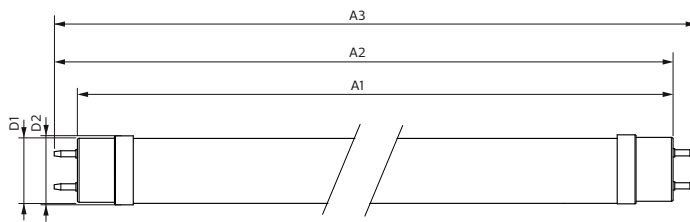

Master Value LEDtube T8

Tuotteen pituus	1500 mm
Hyväksyntä ja käyttökohteet	
Energiatohokkuusmerkintä (EEL)	A++
Energiaa säästävä tuote	Yes
Hyväksyntämerkinnät	RoHS compliance CE merkintä KEMA Keur certificate
Energiankulutus kWh/1000 h	21 kWh
Tuotetiedot	
Koko tuotekoodi	871869964693600

Tilaustuotteen nimi	MASTER LEDtube VLE 1500mm HO 20.5W 840 T8
EAN/UPC – tuote	8718699646936
Tilauskoodi	64693600
Paikallinen koodi	4723725
SAP-osoittaja – määrä/pakkaus	1
SAP-osoittaja – pakkauksia ulommassa	10
SAP-materiaali	929002021802
SAP-nettopaino (kappale)	0,270 kg

Mittapiirros

Product	D1	D2	A1	A2	A3
MASTER LEDtube VLE 1500mm HO 20.5W 840 T8	25,8 mm	28 mm	1498,7 mm	1505,8 mm	1512,9 mm

TLED 5ft 220-240V20.5-58W3100lm4000K G13

Valonjakotiedot