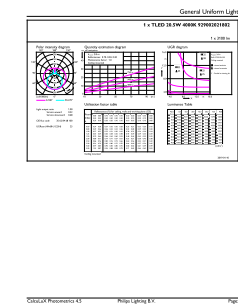

Mittapiirros

Product	D1	D2	A1	A2	A3
MASTER LEDtube VLE 1500mm HO 20.5W 840 T8	25,8 mm	28 mm	1498,7 mm	1505,8 mm	1512,9 mm

TLED 5ft 220-240V20.5-58W3100lm4000K G13

Valonjakotiedot

LEDtube 220-240V G13

LEDtube 220-240V G13 5ft 3100lm 4000k