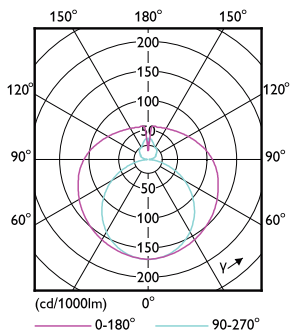

Mittapiirros

Product	D1	D2	A1	A2	A3
MASTER LEDtube VLE 1500mm HO 20.5W 840 T8	25,8 mm	28 mm	1498,7 mm	1505,8 mm	1512,9 mm

TLED 5ft 220-240V20.5-58W3100lm4000K G13

Valonjakotiedot

LEDtube 220-240V G13

LEDtube 220-240V G13 5ft 3100lm 4000k