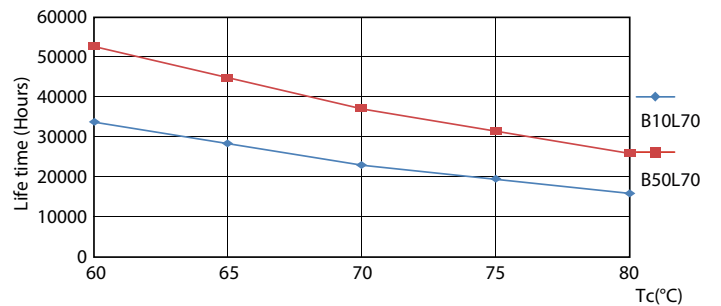

Master Value LEDtube T8

Valonjakotiedot

LEDtube 220-240V G13 4000k

Käyttöikä

LEDtube 220-240V G13 LumenVsTc

LEDtube 220-240V G13

LEDtube 220-240V G13

LEDtube 220-240V G13 LifetimeVsTc