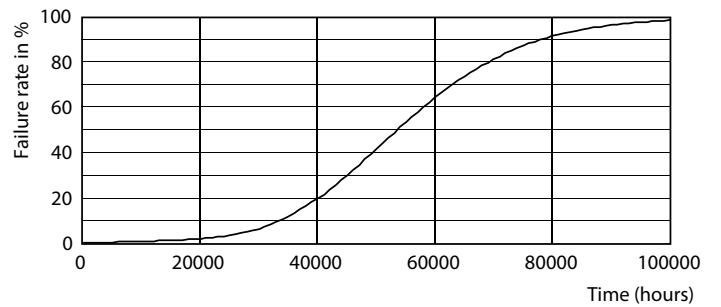

Master Value LEDtube T8

Valonjakotiedot

LEDtube 220-240V G13 4000k

Käyttöikä

LEDtube 220-240V G13 LumenVsTc

LEDtube 220-240V G13

LEDtube 220-240V G13

LEDtube 220-240V G13 LifetimeVsTc