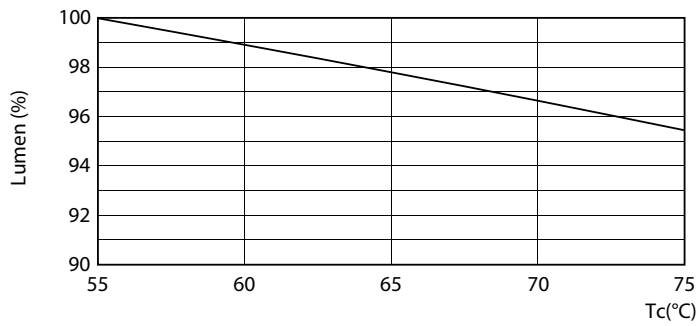

Käyttöikä

LEDtube 220-240V G13 LumenVsTc