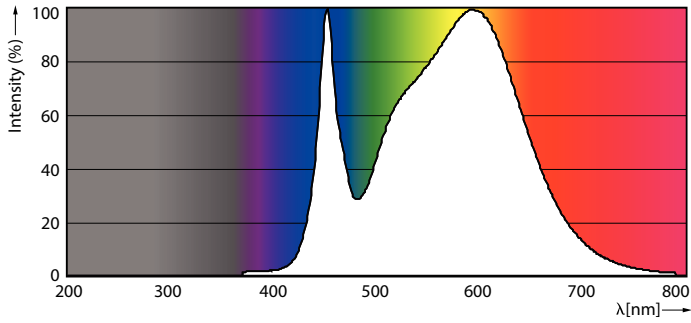

Master Value LEDtube T8

Valonjakotiedot

LEDtube 220-240V G13 4000k