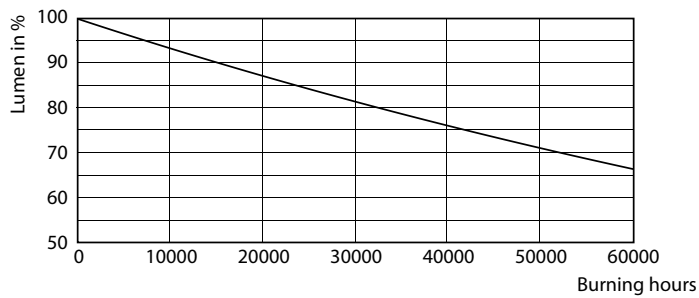

Master Value LEDtube T8

Valonjakotiedot

LEDtube 220-240V G13 4000k

Käyttöikä

LEDtube 220-240V G13 LumenVsTc

LEDtube 220-240V G13

LEDtube 220-240V G13

LEDtube 220-240V G13 LifetimeVsTc