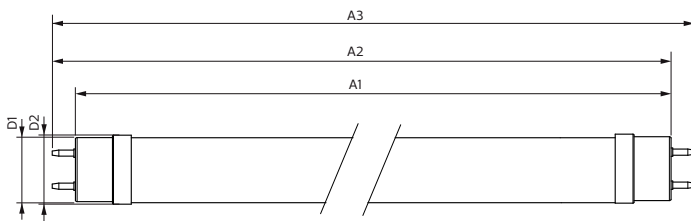

MASTER Value LEDtube T8

Ohjausjärjestelmät ja himmennys

Himmennettävä	Ei

Mekaaniset tiedot ja runko

Lampun viimeistely	Huurrettu
Lampun materiaali	Glass
Tuotteen pituus	1500 mm
Hehkulampun muoto	Putki, kaksipäätäinen

Hyväksyntä ja käyttökohteet

Energiatohokkuusluokka	D
Energiaa säästävä tuote	Yes
Hyväksyntämerkinnät	TUV
Hyväksyntämerkinnät	RoHS compliance CE merkintä KEMA Keur certificate
Energiankulutus kWh/1000 h	21 kWh

EPREL-rekisteröintinumero	1095870

Tuotetiedot

Koko tuotekoodi	871869964695000
Tilaustuotteen nimi	MASTER LEDtube VLE 1500mm HO 20.5W 865 T8
EAN/UPC – tuote	8718699646950
Tilauskoodi	64695000
Paikallinen koodi	4723726
SAP-osoittaja – määrä/pakkaus	1
SAP-osoittaja – pakkauksia ulommassa	10
SAP-materiaali	929002021902
Net Weight (Piece)	0,275 kg

Mittapiirros

Product	D1	D2	A1	A2	A3
MASTER LEDtube VLE 1500mm HO 20.5W 865 T8	25,8 mm	28 mm	1498,7 mm	1505,8 mm	1512,9 mm

MASTER LEDtube VLE 1500mm HO 20.5W 865 T8

Valonjakotiedot