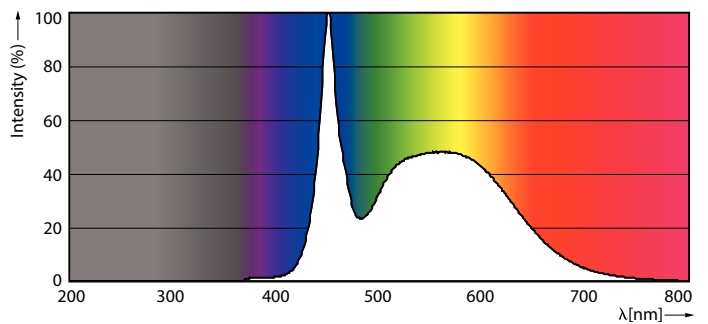

LEDtube 220-240V G13 6500k