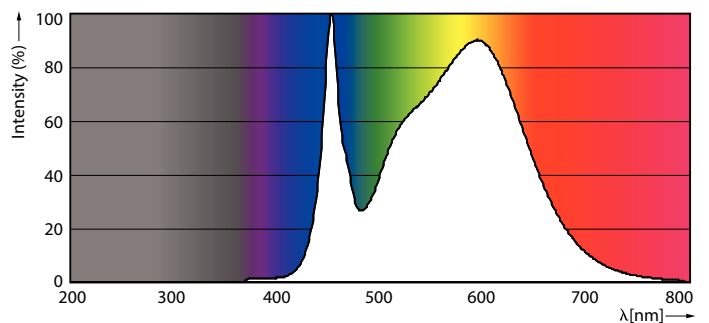

LEDtube 16W G13 2500lm 840