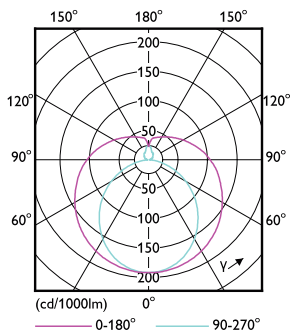

Mittapiirros

TLED4ft 220-240V 16-36W 2500lm 4000K G13

Product	D1	D2	A1	A2	A3
MAS LEDtube VLE UN 1200mm UO 16W840 T8	25,7 mm	28 mm	1199,4 mm	1205,3 mm	1213,6 mm

Valonjakotiedot

LEDtube T8 G13 MAS

LEDtube 16W G13 2500lm 840