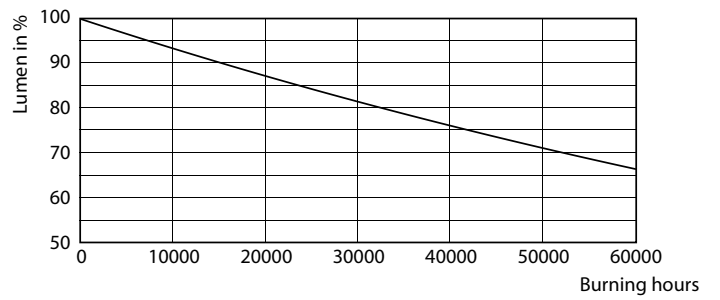

LEDtube 50K FailureRate-LED

LEDtube 50K-LMP