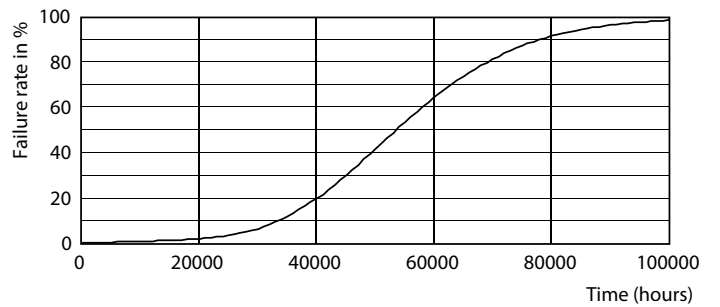

Master Value LEDtube Universal T8

Valonjakotiedot

© 2021 Philips Lighting B.V. Page 11

LEDtube 16W G13 2500lm 840

Käyttöikä

LEDtube 50K MAS LumenVsTc

LEDtube 50K-LED

LEDtube 50K FailureRate-LED