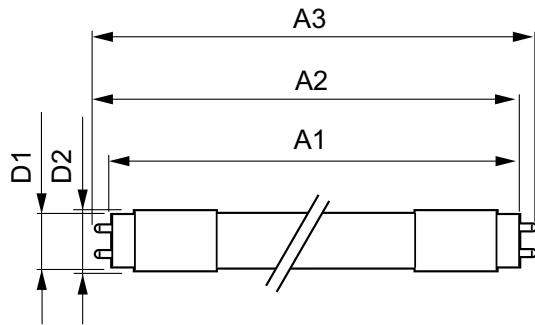

Master Value LEDtube Universal T8

T-Case, maksimi (nim.)	50 °C
Ohjausjärjestelmät ja himmennys	
Himmennettävä	Ei
Mekaaniset tiedot ja runko	
Lampun viimeistely	Huurrettu
Lampun materiaali	Glass
Tuotteen pituus	1200 mm
Hyväksyntä ja käyttökohteet	
Energiatohokkuusmerkintä (EEL)	A++
Energiaa säästävä tuote	Yes
Hyväksyntämerkinnät	RoHS compliance CE merkintä KEMA Keur certificate

Energiankulutus kWh/1000 h	16 kWh
Tuotetiedot	
Koko tuotekoodi	871869973919500
Tilaustuotteen nimi	MAS LEDtube VLE UN 1200mm UO 16W840 T8
EAN/UPC – tuote	8718699739195
Tilauskoodi	73919500
SAP-osoittaja – määrä/pakkaus	1
SAP-osoittaja – pakkauksia ulommassa	10
SAP-materiaali	929002333102
SAP-nettopaino (kappale)	0,215 kg

Mittapiirros

TLED4ft 220-240V 16-36W 2500lm 4000K G13

Product	D1	D2	A1	A2	A3
MAS LEDtube VLE UN 1200mm UO 16W840 T8	25,7 mm	28 mm	1199,4 mm	1205,3 mm	1213,6 mm