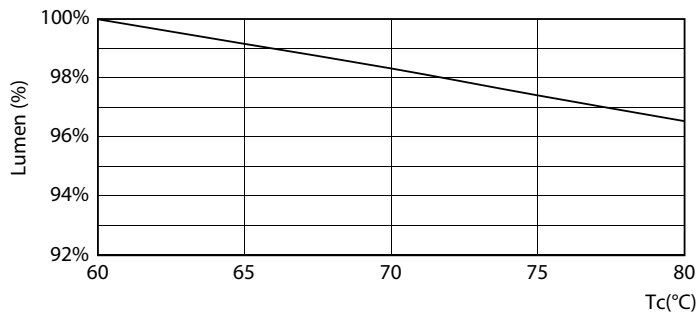

Master Value LEDtube Universal T8

Valonjakotiedot

© 2021 Philips Lighting B.V. Page 11

LEDtube 16W G13 2500lm 840

Käyttöikä

LEDtube 50K MAS LumenVsTc