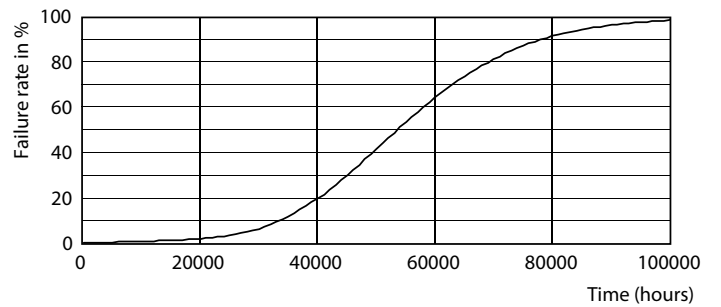

Master Value LEDtube Universal T8

Valonjakotiedot

LEDtube 16W G13 2500lm 865

Käyttöikä

LEDtube 50K MAS LumenVsTc

LEDtube 50K-LED

LEDtube 50K FailureRate-LED

LEDtube 50K-LMP