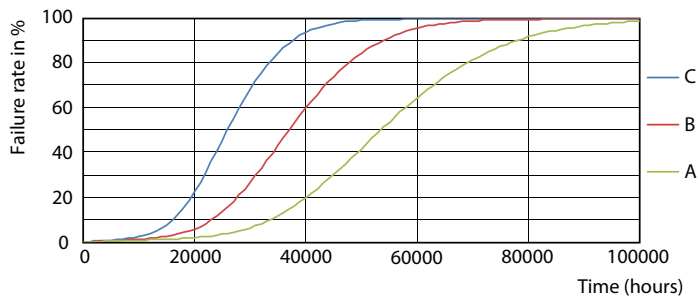

Master Value LEDtube Universal T8

Valonjakotiedot

LEDtube 16W G13 2500lm 865

Käyttöikä

LEDtube 50K MAS LumenVsTc

LEDtube 50K-LED

LEDtube 50K FailureRate-LED

LEDtube 50K-LMP