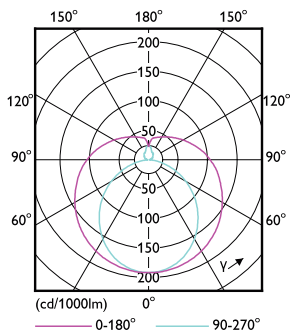

Mittapiirros

TLED4ft 220-240V 16-36W 2500lm 6500K G13

Product	D1	D2	A1	A2	A3
MAS LEDtube VLE UN 1200mm UO 16W865 T8	25,7 mm	28 mm	1199,4 mm	1205,3 mm	1213,6 mm

Valonjakotiedot

LEDtube T8 G13 MAS

LEDtube 16W G13 2500lm 865