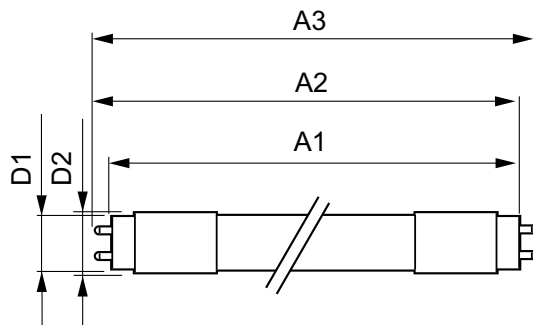

Master Value LEDtube Universal T8

T-Case, maksimi (nim.)	50 °C
Ohjausjärjestelmät ja himmennys	
Himmennettävä	Ei
Mekaaniset tiedot ja runko	
Lampun viimeistely	Huurrettu
Lampun materiaali	Glass
Tuotteen pituus	1200 mm
Hyväksyntä ja käyttökohteet	
Energiatohokkuusmerkintä (EEL)	A++
Energiaa säästävä tuote	Yes
Hyväksyntämerkinnät	RoHS compliance CE merkintä KEMA Keur certificate

Energiankulutus kWh/1000 h	16 kWh
Tuotetiedot	
Koko tuotekoodi	871869973921800
Tilaustuotteen nimi	MAS LEDtube VLE UN 1200mm UO 16W865 T8
EAN/UPC – tuote	8718699739218
Tilauskoodi	73921800
SAP-osoittaja – määrä/pakkaus	1
SAP-osoittaja – pakkauksia ulommassa	10
SAP-materiaali	929002333202
SAP-nettopaino (kappale)	0,215 kg

Mittapiirros

TLED4ft 220-240V 16-36W 2500lm 6500K G13

Product	D1	D2	A1	A2	A3
MAS LEDtube VLE UN 1200mm UO 16W865 T8	25,7 mm	28 mm	1199,4 mm	1205,3 mm	1213,6 mm