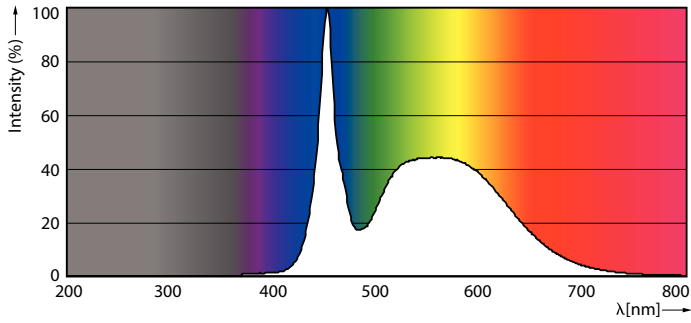

Master Value LEDtube Universal T8

Valonjakotiedot

LEDtube 16W G13 2500lm 865