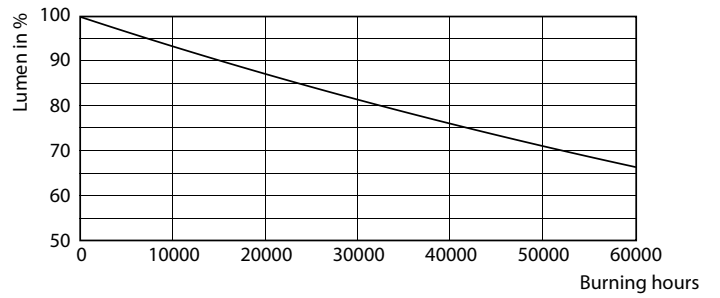

## Käyttöikä

LEDtube 50K MAS LumenVsTc

LEDtube 50K FailureRate-LED

LEDtube 50K-LED

LEDtube 50K-LMP