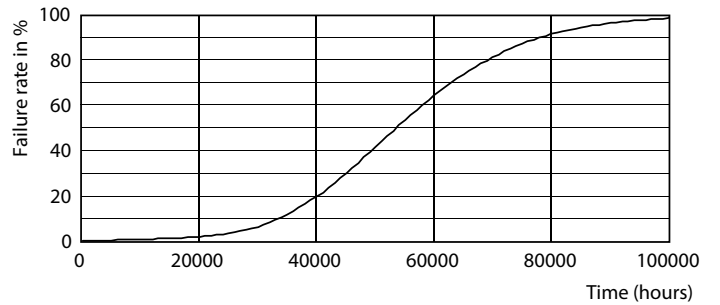

## Käyttöikä

LEDtube 50K MAS LumenVsTc

LEDtube 50K FailureRate-LED

LEDtube 50K-LED

LEDtube 50K-LMP