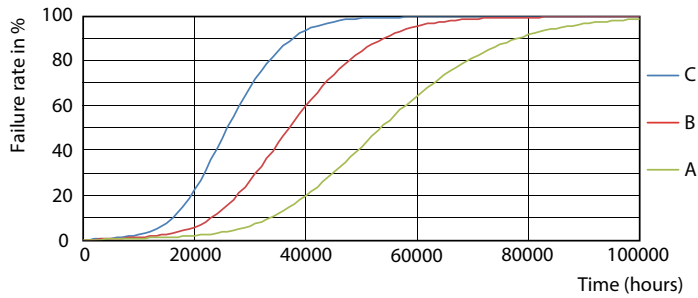

## Käyttöikä

LEDtube 50K MAS LumenVsTc

LEDtube 50K FailureRate-LED

LEDtube 50K-LED

LEDtube 50K-LMP