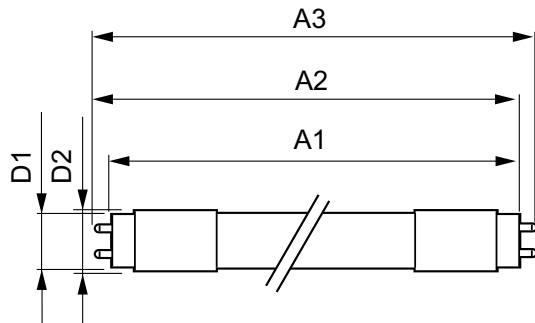

Master Value LEDtube Universal T8

T-Case, maksimi (nim.)	50 °C
Ohjausjärjestelmät ja himmennys	
Himmennettävä	Ei
Mekaaniset tiedot ja runko	
Lampun viimeistely	Huurrettu
Lampun materiaali	Glass
Tuotteen pituus	1500 mm
Hyväksyntä ja käyttökohteet	
Energiatohokkuusmerkintä (EEL)	A++
Energiaa säästävä tuote	Yes
Hyväksyntämerkinnät	RoHS compliance CE merkintä KEMA Keur certificate

Energiankulutus kWh/1000 h	24 kWh
Tuotetiedot	
Koko tuotekoodi	871869973925600
Tilaustuotteen nimi	MAS LEDtube VLE UN 1500mm UO 24W840 T8
EAN/UPC – tuote	8718699739256
Tilauskoodi	73925600
SAP-osoittaja – määrä/pakkaus	1
SAP-osoittaja – pakkauksia ulommassa	10
SAP-materiaali	929002333402
SAP-nettopaino (kappale)	0,270 kg

Mittapiirros

TLED5ft 220-240V 24-58W 3700lm 4000K G13

Product	D1	D2	A1	A2	A3
MAS LEDtube VLE UN 1500mm UO 24W840 T8	25,7 mm	28 mm	1500 mm	1505,9 mm	1514,2 mm