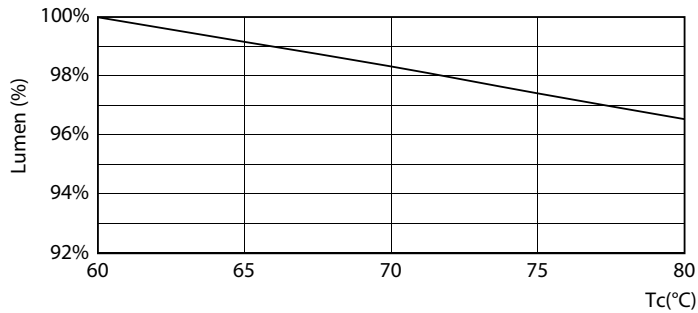

Master Value LEDtube Universal T8

Valonjakotiedot

© 2012 Philips Lighting B.V. Page 10

LEDtube 24W G13 3700lm 840

Käyttöikä

LEDtube 50K MAS LumenVsTc