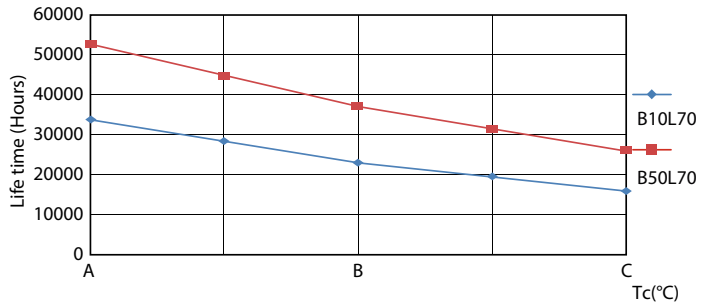

Master Value LEDtube Universal T8

Käyttöikä

LEDtube 50K LifetimeVsTc-LED