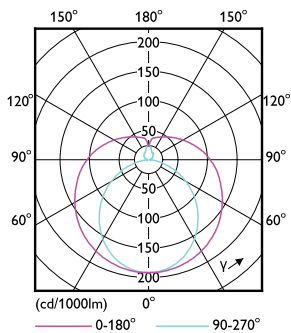

Valonjakotiedot

LEDtube T8 G13 MAS