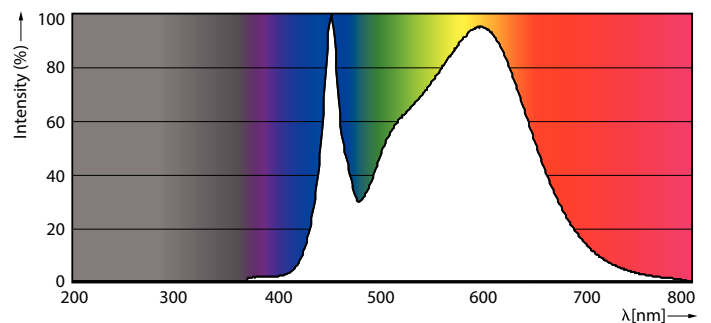

LEDtube 24W G13 3700lm 840