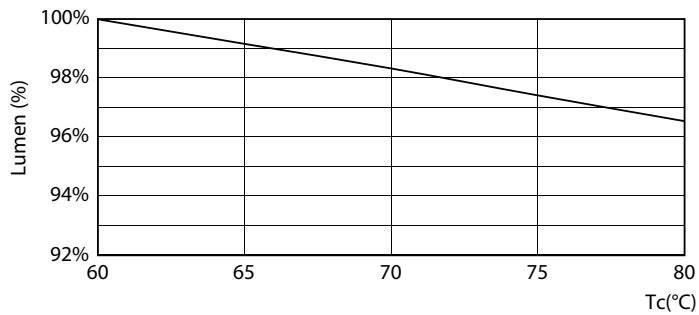

Käyttöikä

LEDtube 50K MAS LumenVsTc