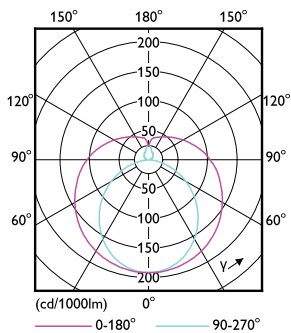

Valonjakotiedot

LEDtube T8 G13 MAS

LEDtube 24W G13 3700lm 865