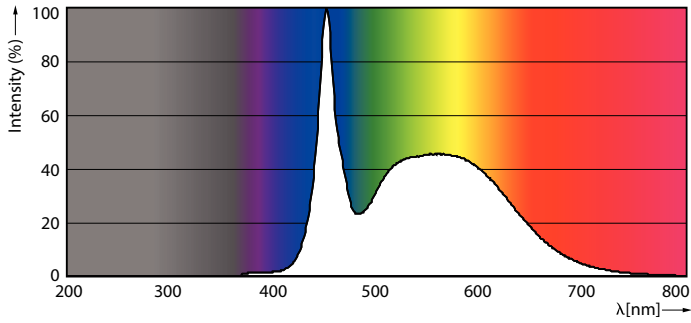

Master Value LEDtube Universal T8

Valonjakotiedot

LEDtube 24W G13 3700lm 865