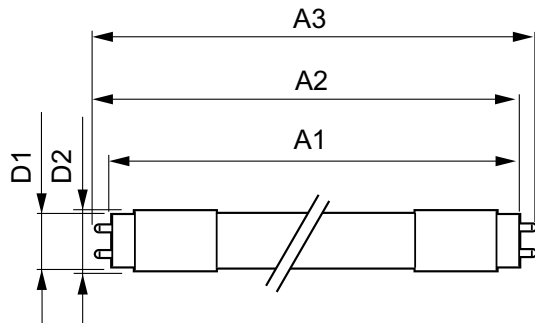

Master Value LEDtube Universal T8

T-Case, maksimi (nim.)	50 °C
Ohjausjärjestelmät ja himmennys	
Himmennettävä	Ei
Mekaaniset tiedot ja runko	
Lampun viimeistely	Huurrettu
Lampun materiaali	Glass
Tuotteen pituus	1500 mm
Hyväksyntä ja käyttökohteet	
Energiatohokkuusmerkintä (EEL)	A++
Energiaa säästävä tuote	Yes
Hyväksyntämerkinnät	RoHS compliance CE merkintä KEMA Keur certificate

Energiankulutus kWh/1000 h	24 kWh
Tuotetiedot	
Koko tuotekoodi	871869973927000
Tilaustuotteen nimi	MAS LEDtube VLE UN 1500mm UO 24W865 T8
EAN/UPC – tuote	8718699739270
Tilauskoodi	73927000
SAP-osoittaja – määrä/pakkaus	1
SAP-osoittaja – pakkauksia ulommassa	10
SAP-materiaali	929002333502
SAP-nettopaino (kappale)	0,270 kg

Mittapiirros

TLED5ft 220-240V 24-58W 3700lm 6500K G13

Product	D1	D2	A1	A2	A3
MAS LEDtube VLE UN 1500mm UO 24W865 T8	25,7 mm	28 mm	1500 mm	1505,9 mm	1514,2 mm