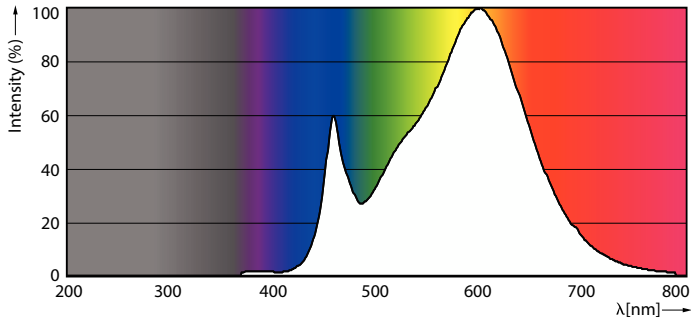

CorePro LED HPL

Valonjakotiedot

Spectral Power Distribution Colour - TForce Core LED HPL 26W E27 830 FR