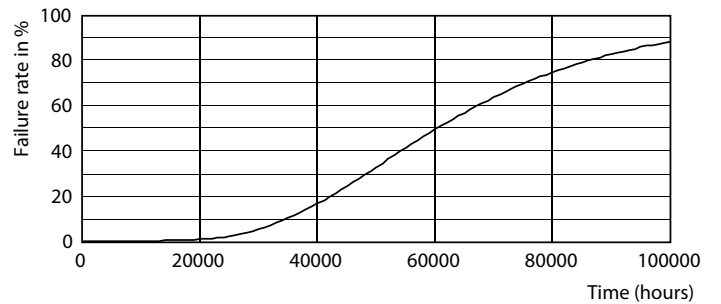

## Käyttöikä

LEDtube\_60K\_FailureRate

LEDtube\_60K

LEDtube\_60K\_LifetimeVsTc

LEDtube\_60K