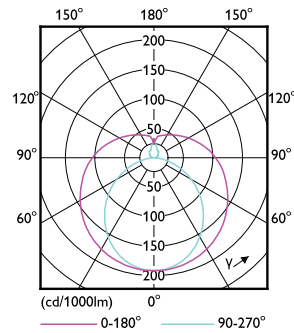

LEDtube MAS 26W G5 3700lm