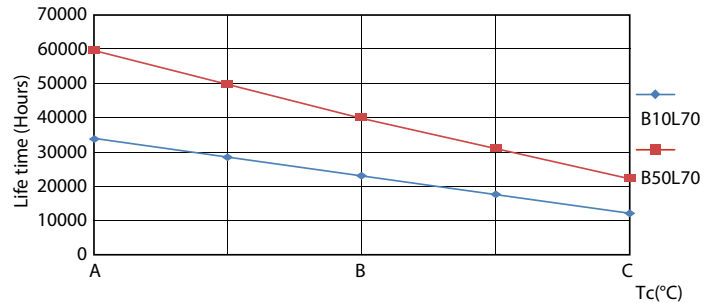

## Käyttöikä

LEDtube\_60K\_FailureRate

LEDtube\_60K

LEDtube\_60K\_LifetimeVsTc

LEDtube\_60K