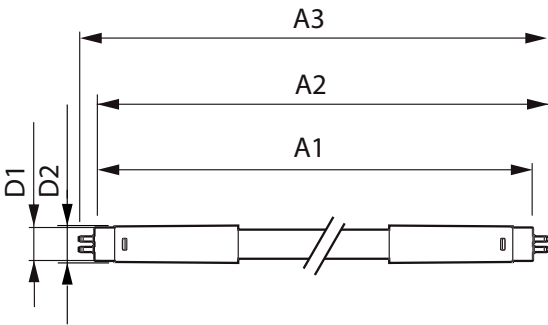

MASTER LEDtube InstantFit HF T5

Ohjausjärjestelmät ja himmennys

Himmennettävä	Kyllä – tarkista liitännäislaiteyhteensopivuus

Mekaaniset tiedot ja runko

Lampun viimeistely	Huurrettu
Lampun materiaali	Glass
Tuotteen pituus	1200 mm

Hyväksyntä ja käyttökohteet

Energiatohokkuusmerkintä (EEL)	A++
Energiaa säästävä tuote	Yes
Hyväksyntämerkinnät	RoHS compliance CE merkintä KEMA Keur certificate
Energiankulutus kWh/1000 h	31 kWh

Tuotetiedot

Koko tuotekoodi	871869974953800
Tilaustuotteen nimi	Master LEDtube HF 1200mm HO 26W 840 T5 OE
EAN/UPC – tuote	8718699749538
Tilauskoodi	74953800
SAP-osoittaja – määrä/pakkaus	1
SAP-osoittaja – pakkauksia ulommassa	10
SAP-materiaali	929002352102
SAP-nettopaino (kappale)	0,240 kg

Mittapiirros

TLED 1200mm HF 26W 3900lm 4000K G5

Product	D1	D2	A1	A2	A3
Master LEDtube HF 1200mm HO 26W 840 T5 OE	15,5 mm	19 mm	1149 mm	1156 mm	1163 mm