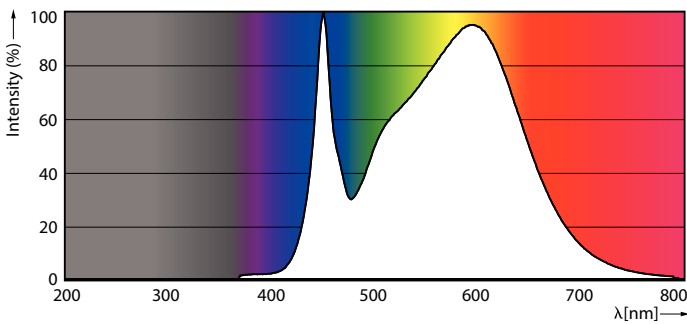

Valonjakotiedot

LEDtube MAS 26W G5 3900lm 840