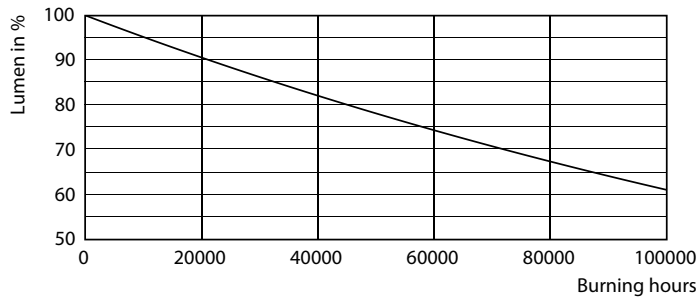

## Käyttöikä

LEDtube\_60K\_FailureRate

LEDtube\_60K

LEDtube\_60K\_LifetimeVsTc

LEDtube\_60K