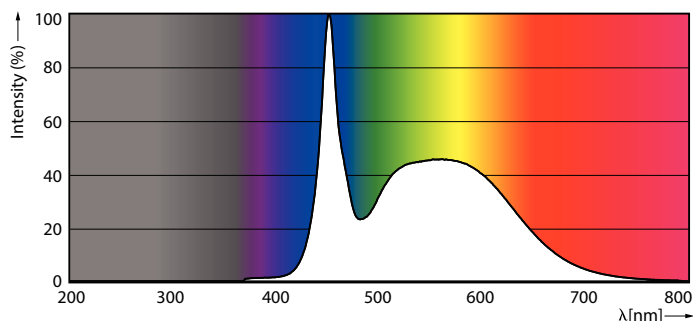

LEDtube MAS 26W G5 3900lm 865