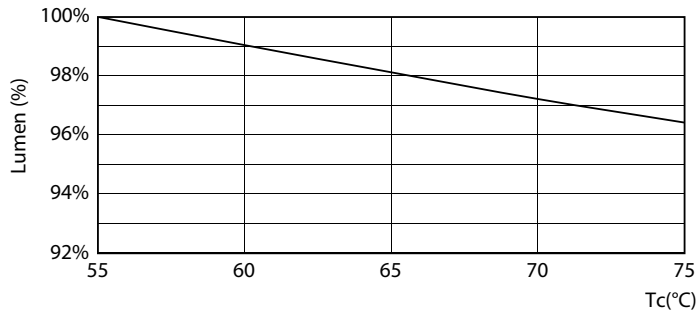

MASTER LEDtube InstantFit HF T5

Käyttöikä

LEDtube 26W 60K LumenVsTc 1