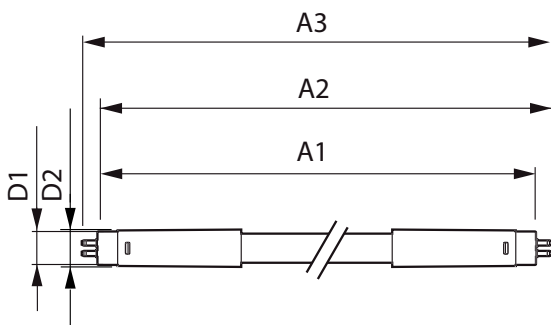

MASTER LEDtube InstantFit HF T5

Ohjausjärjestelmät ja himmennys

Himmennettävä	Kyllä – tarkista liitännäisyhteensopivuus

Mekaaniset tiedot ja runko

Lampun viimeistely	Huurrettu
Lampun materiaali	Glass
Tuotteen pituus	1200 mm

Hyväksyntä ja käyttökohteet

Energiatohokkuusmerkintä (EEL)	A++
Energiaa säästävä tuote	Yes
Hyväksyntämerkinnät	RoHS compliance CE merkintä KEMA Keur certificate
Energiankulutus kWh/1000 h	31 kWh

Tuotetiedot

Koko tuotekoodi	871869974955200
Tilaustuotteen nimi	Master LEDtube HF 1200mm HO 26W 865 T5 OE
EAN/UPC – tuote	8718699749552
Tilauskoodi	74955200
Paikallinen koodi	4923608
SAP-osoittaja – määrä/pakkaus	1
SAP-osoittaja – pakkauksia ulommassa	10
SAP-materiaali	929002352202
SAP-nettopaino (kappale)	0,240 kg

Mittapiirros

TLED 1200mm HF 26W 3900lm 6500K G5

Product	D1	D2	A1	A2	A3
Master LEDtube HF 1200mm HO 26W 865 T5 OE	15,5 mm	19 mm	1149 mm	1156 mm	1163 mm