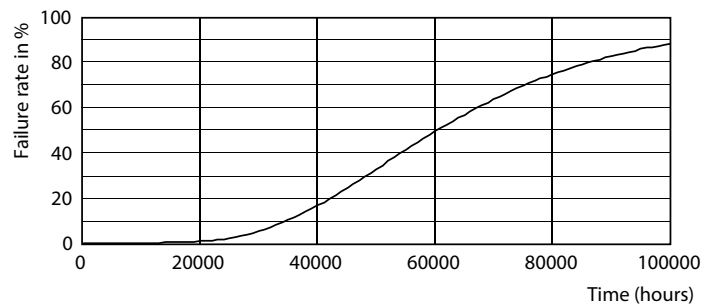

MASTER LEDtube InstantFit HF T5

Valonjakotiedot

© 2021 Philips Lighting B.V. Page 11

LEDtube MAS 26W G5 3900lm 865 1200mm

Käyttöikä

LEDtube_60K_FailureRate

LEDtube_60K

LEDtube_60K_LifetimeVsTc