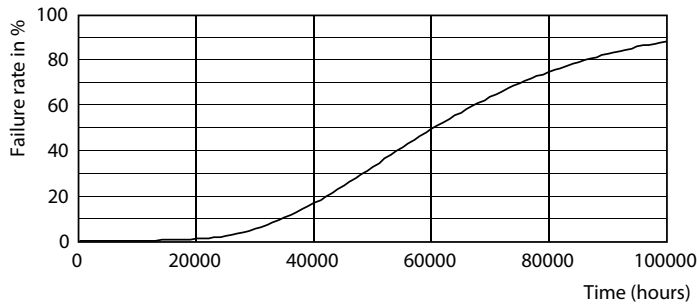

MASTER LEDtube InstantFit HF T5

Käyttöikä

Life Expectancy Diagram