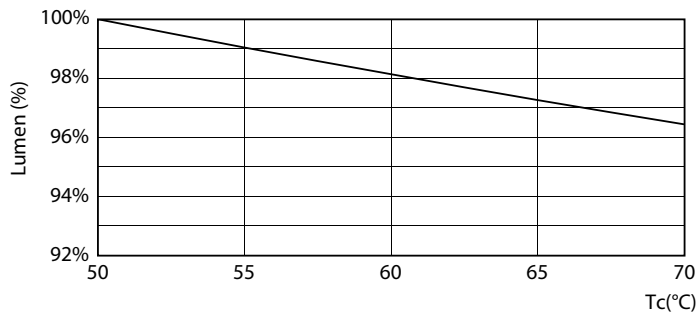

FailureRate

LEDtube 26W 60K LumenVsTc 2