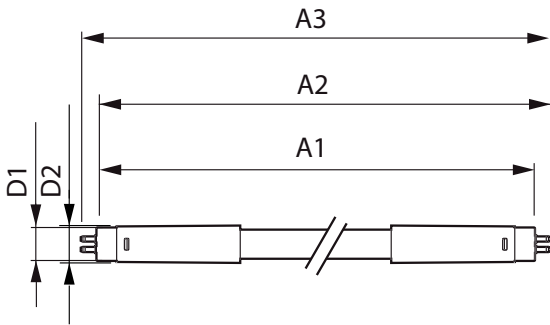

MASTER LEDtube InstantFit HF T5

Ohjausjärjestelmät ja himmennys	
Himmennettävä	Kyllä – tarkista liitännäisyhteensopivuus
Mekaaniset tiedot ja runko	
Lampun viimeistely	Huurrettu
Lampun materiaali	Glass
Tuotteen pituus	1500 mm
Hehkulampun muoto	Putki, kaksipäätäinen
Hyväksyntä ja käyttökohteet	
Energiatohokkuusluokka	E
Energiaa säästävä tuote	Yes
Hyväksyntämerkinnät	RoHS compliance TUV CE merkintä KEMA Keur certificate
Energiankulutus kWh/1000 h	26 kWh

EPREL-rekisteröintinumero	406212
Tuotetiedot	
Koko tuotekoodi	871869974957600
Tilaustuotteen nimi	Master LEDtube HF 1500mm HO 26W 830 T5 OE
EAN/UPC – tuote	8718699749576
Tilauskoodi	74957600
Paikallinen koodi	4923612
SAP-osoittaja – määrä/pakkaus	1
SAP-osoittaja – pakkauksia ulomassa	10
SAP-materiaali	929002352302
Net Weight (Piece)	0,380 kg

Mittapiirros

Master LEDtube HF 1500mm HO 26W 830 T5 OE

Product	D1	D2	A1	A2	A3
Master LEDtube HF 1500mm HO 26W 830 T5 OE	15,5 mm	19 mm	1449 mm	1456 mm	1463 mm