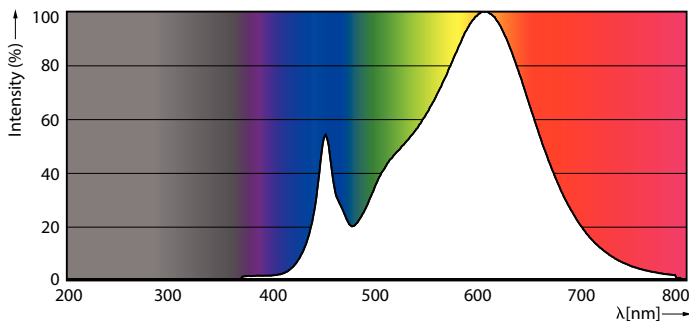

Valonjakotiedot

020202 Photometric Data Sheet Page 1/1

LEDtube MAS 26W G5 3700lm 830

LEDtube MAS 26W G5 3700lm 830 1500mm