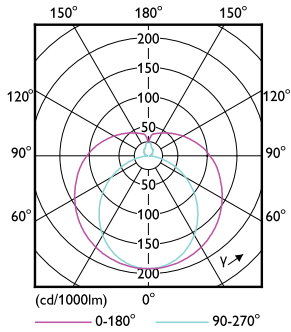

MASTER LEDtube InstantFit HF T5

Valonjakotiedot

LEDtube MAS 26W G5 3700lm