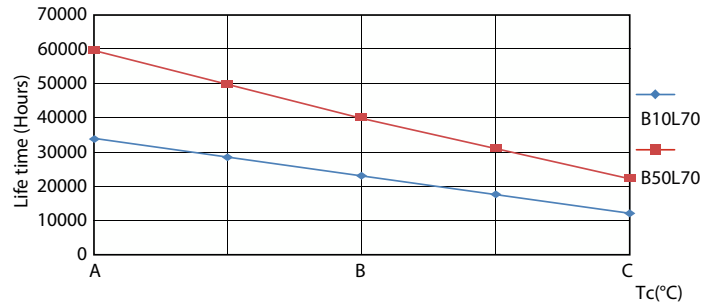

LifetimeVsTc