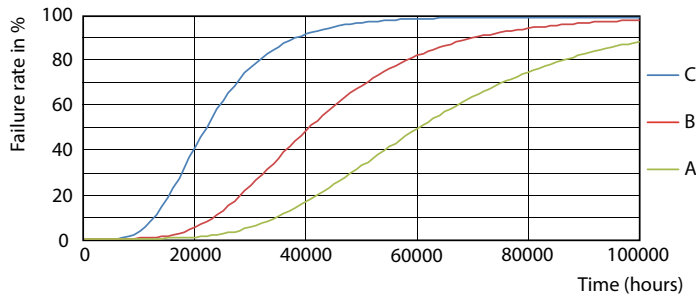

MASTER LEDtube InstantFit HF T5

Valonjakotiedot

Käyttöikä