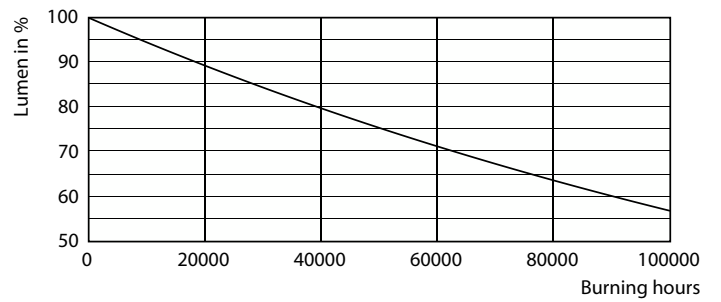

## Käyttöikä

FailureRate

LifetimeVsTc

LEDtube 26W 60K LumenVsTc 2

Lumen Maintenance Diagram