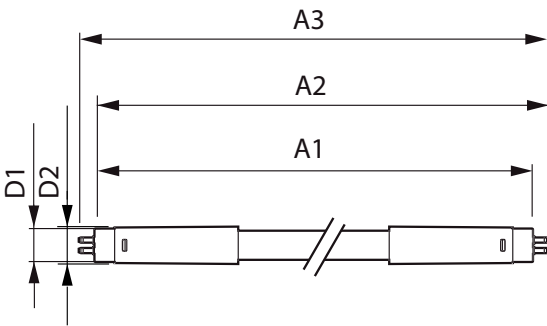

MASTER LEDtube InstantFit HF T5

Ohjausjärjestelmät ja himmennys

Himmennettävä	Kyllä – tarkista liitäntälaiteyhteensopivuus

Mekaaniset tiedot ja runko

Lampun viimeistely	Huurrettu
Lampun materiaali	Glass
Tuotteen pituus	1500 mm
Hehkulampun muoto	Putki, kaksipäätäinen

Hyväksyntä ja käyttökohteet

Energiatohokkuusluokka	D
Energiaa säästävä tuote	Yes
Hyväksyntämerkinnät	TUV
Hyväksyntämerkinnät	RoHS compliance CE merkintä KEMA Keur certificate
Energiankulutus kWh/1000 h	26 kWh

EPREL-rekisteröintinumero	406213

Tuotetiedot

Koko tuotekoodi	871869974959000
Tilaustuotteen nimi	Master LEDtube HF 1500mm HO 26W 840 T5 OE
EAN/UPC – tuote	8718699749590
Tilaukoodi	74959000
Paikallinen koodi	4923614
SAP-osoittaja – määrä/pakkaus	1
SAP-osoittaja – pakkauksia ulomassa	10
SAP-materiaali	929002352402
Net Weight (Piece)	0,380 kg

Mittapiirros

Master LEDtube HF 1500mm HO 26W 840 T5 OE

Product	D1	D2	A1	A2	A3
Master LEDtube HF 1500mm HO 26W 840 T5 OE	15,5 mm	19 mm	1449 mm	1456 mm	1463 mm