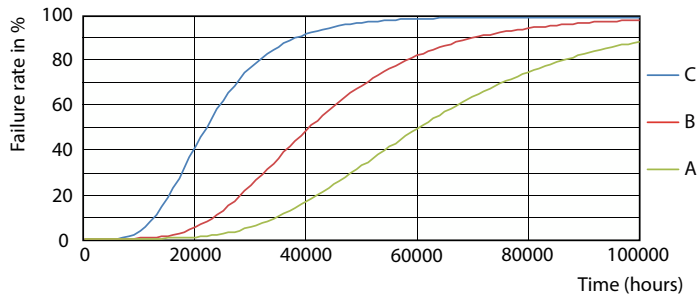

MASTER LEDtube InstantFit HF T5

Valonjakotiedot

© 2022 Philips Lighting B.V. Page 11 of 12

LEDtube MAS 26W G5 3900lm 840 1500mm

Käyttöikä