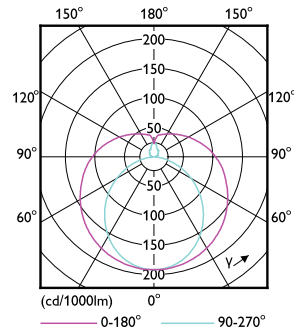

LEDtube MAS 26W G5 3700lm