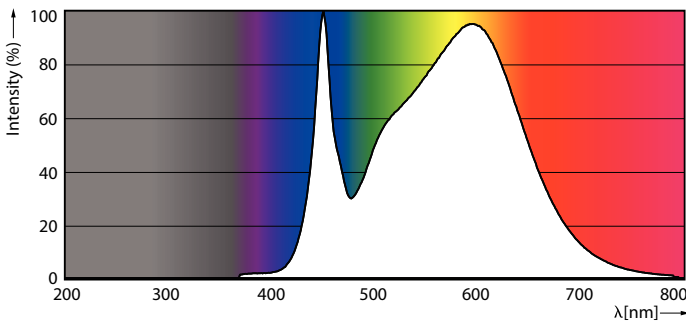

Valonjakotiedot

LEDtube MAS 26W G5 3900lm 840