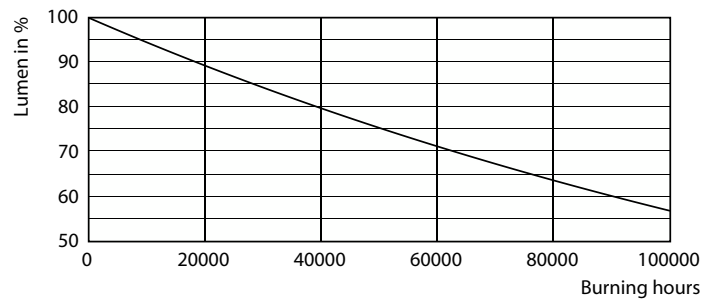

## Käyttöikä

FailureRate

LEDtube 26W 60K LumenVsTc 2

LifetimeVsTc

Lumen Maintenance Diagram