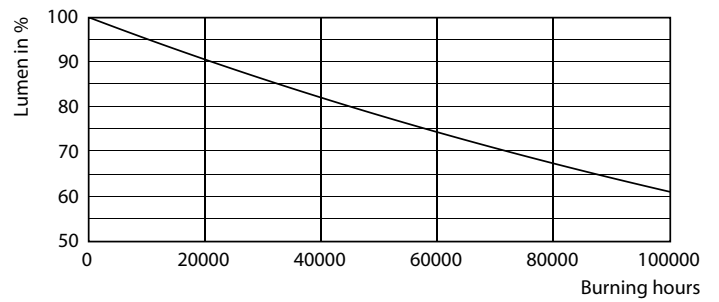

LEDtube 26W 60K LumenVsTc 2