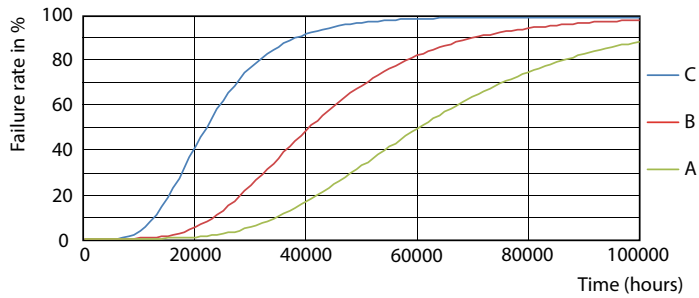

MASTER LEDtube InstantFit HF T5

Valonjakotiedot

© 2021 Philips Lighting B.V. Page 17

LEDtube MAS 26W G5 3900lm 865 1500mm

Käyttöikä

LEDtube_60K_FailureRate

LEDtube_60K_LifetimeVsTc

LEDtube 26W 60K LumenVsTc 2