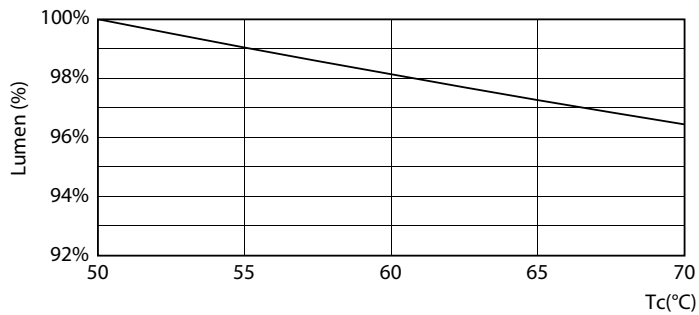

LEDtube_60K_FailureRate

LEDtube 26W 60K LumenVsTc 2