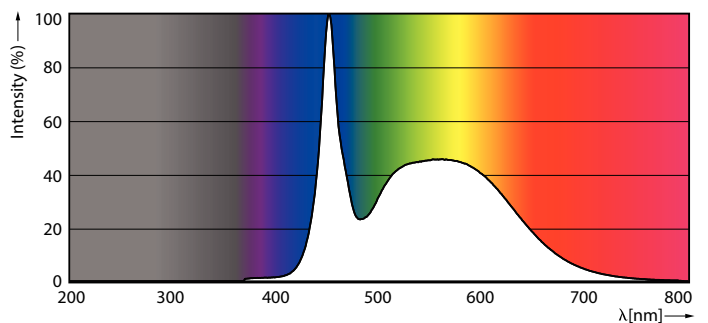

LEDtube MAS 26W G5 3900lm 865