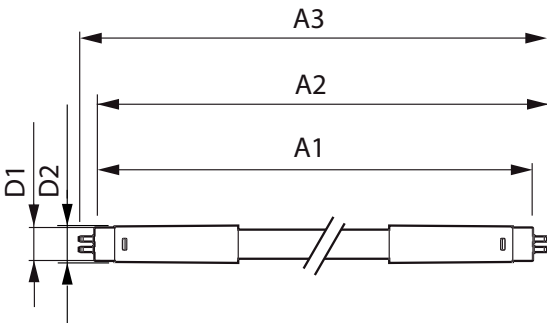

MASTER LEDtube InstantFit HF T5

Ohjausjärjestelmät ja himmennys

Himmennettävä	Kyllä – tarkista liitännäislaiteyhteensopivuus

Mekaaniset tiedot ja runko

Lampun viimeistely	Huurrettu
Lampun materiaali	Glass
Tuotteen pituus	1500 mm

Hyväksyntä ja käyttökohteet

Energiatohokkuusmerkintä (EEL)	A++
Energiaa säästävä tuote	Yes
Hyväksyntämerkinnät	RoHS compliance CE merkintä KEMA Keur certificate
Energiankulutus kWh/1000 h	31 kWh

Tuotetiedot

Koko tuotekoodi	871869974961300
Tilaustuotteen nimi	Master LEDtube HF 1500mm HO 26W 865 T5 OE
EAN/UPC – tuote	8718699749613
Tilauskoodi	74961300
Paikallinen koodi	4923615
SAP-osoittaja – määrä/pakkaus	1
SAP-osoittaja – pakkauksia ulommassa	10
SAP-materiaali	929002352502
SAP-nettopaino (kappale)	0,380 kg

Mittapiirros

TLED 1500mm HF 26W 3900lm 6500K G5

Product	D1	D2	A1	A2	A3
Master LEDtube HF 1500mm HO 26W 865 T5 OE	15,5 mm	19 mm	1449 mm	1456 mm	1463 mm