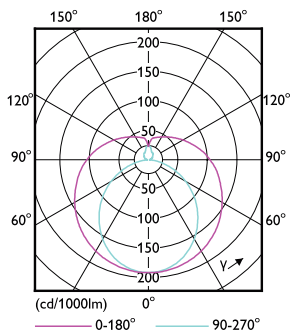

Valonjakotiedot

LEDtube MAS 26W G5 3700lm