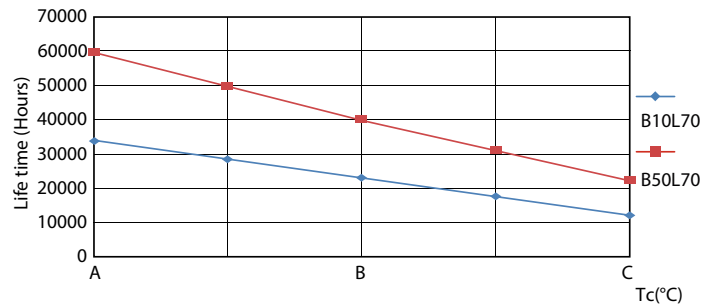

Mekaaniset tiedot ja runko

Lampun viimeistely	Huurrettu
Lampun materiaali	Glass
Tuotteen pituus	1500 mm

Hyväksyntä ja käyttökohteet

Energiatohokkuusmerkintä (EEL)	A++
Energiaa säästävä tuote	Yes
Hyväksyntämerkinnät	RoHS compliance CE merkintä KEMA Keur certificate
Energiankulutus kWh/1000 h	31 kWh

MASTER LEDtube InstantFit HF T5

Valonjakotiedot

© 2021 Philips Lighting B.V. Page 17

LEDtube MAS 26W G5 3900lm 865 1500mm

Käyttöikä

LEDtube_60K_FailureRate

LEDtube_60K_LifetimeVsTc

LEDtube 26W 60K LumenVsTc 2