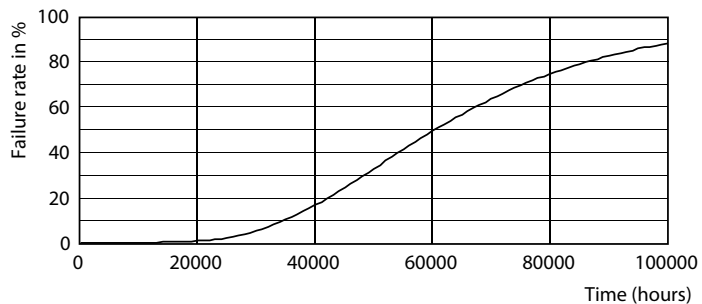

MASTER LEDtube InstantFit HF T5

Käyttöikä

LEDtube_60K