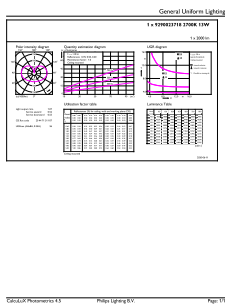

Valonjakotiedot

LEDbulb 13W A67 E27 827 FR