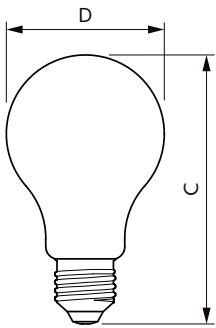

Perinteiset ledihehkulankalamput

Energiankulutus kWh/1000 h	13 kWh
EPREL-rekisteröintinumero	374902
Tuotetiedot	
Koko tuotekoodi	871869976451700
Tilaustuotteen nimi	LED classic 120W A67 E27 WW FR NDRFSRT4
EAN/UPC – tuote	8718699764517

Tilauskoodi	76451700
SAP-osoittaja – määrä/pakkaus	1
SAP-osoittaja – pakkauksia ulommassa	4
SAP-materiaali	929002371801
SAP-nettopaino (kappale)	0,034 kg

Mittapiirros

A67 220-240V 120W 2000lm 2700K E27 ND FR

Product	D	C
LED classic 120W A67 E27 WW FR NDRFSRT4	70 mm	121 mm