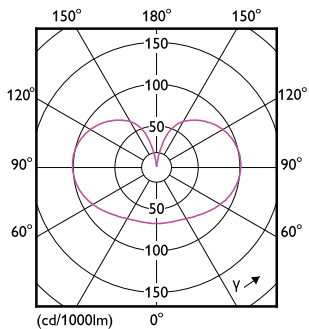

Product	D	C
LED classic 120W A67 E27 WW FR NDRFSRT4	70 mm	121 mm

Valonjakotiedot

LEDbulb 13W A67 E27 827 FR

LEDbulb 13W A67 E27 827 CL

LEDbulb A67 E27 2000lm CL

Perinteiset ledihehkulankalamput

Käyttöikä

15K LED