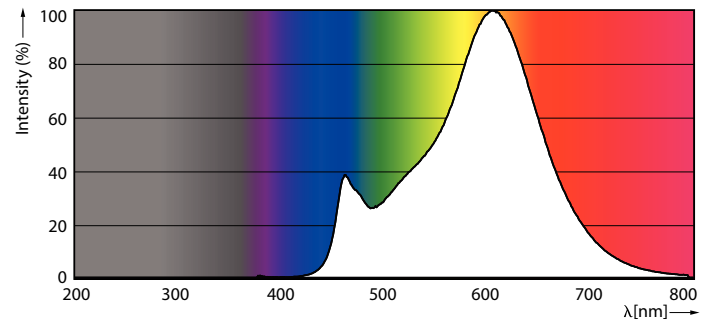

LEDbulb 13W A67 E27 827 CL