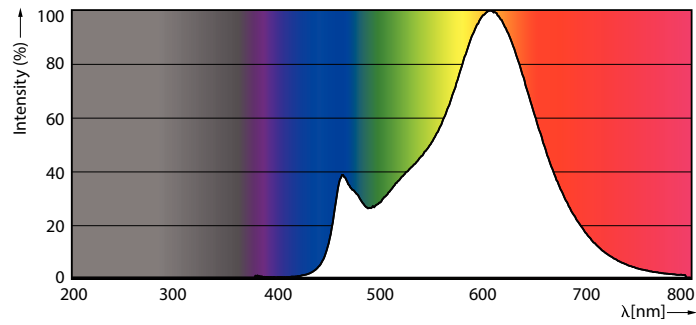

Valonjakotiedot

LEDbulb 13W A67 E27 827 CL

General Uniform Lightness

LEDbulb 17,5W A67 E27 827 FR