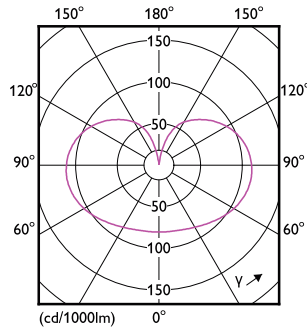

Valonjakotiedot

LEDbulb A67 E27 2452lm CL

General Uniform Lightness

LEDbulb 17,5W A67 E27 827 FR