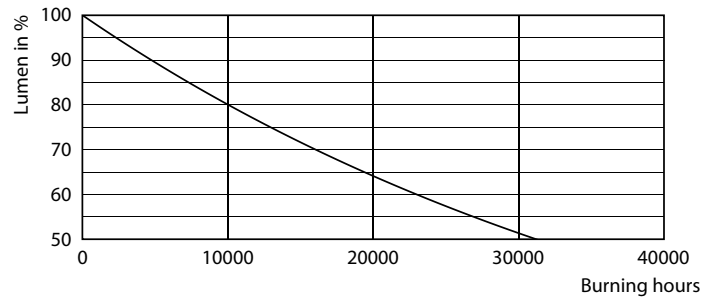

Perinteiset ledihehkulankalamput

Käyttöikä

15K LED

15K LMP