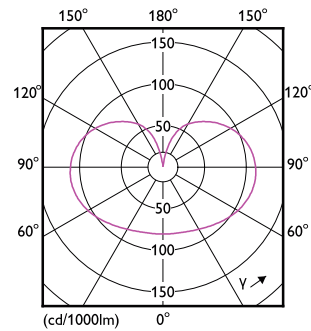

LEDbulb A67 E27 2452lm CL