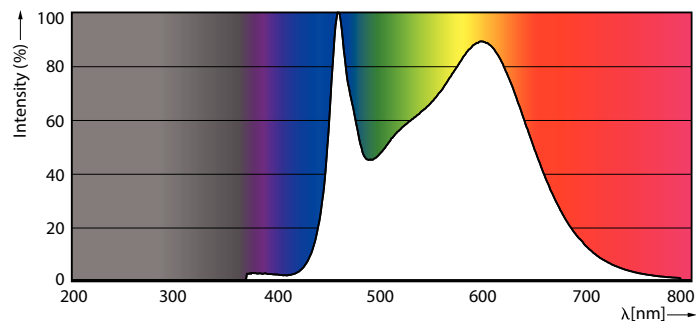

LEDbulb 17,5W A67 E27 840 FR

LEDbulb 13W A67 E27 840 CL