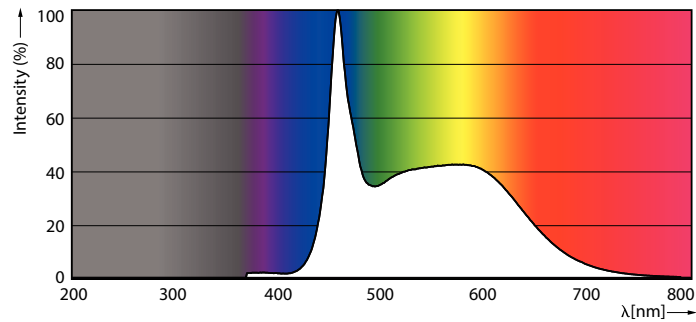

Valonjakotiedot

LEDbulb 13W A67 E27 865 FR

LEDbulb 17,5W A67 E27 865 FR