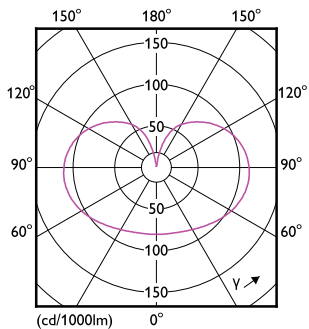

LEDbulb A67 E27 2452lm CL