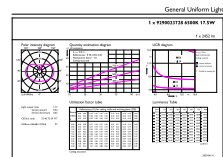

Valonjakotiedot

LEDbulb 13W A67 E27 865 FR

LEDbulb 17,5W A67 E27 865 FR