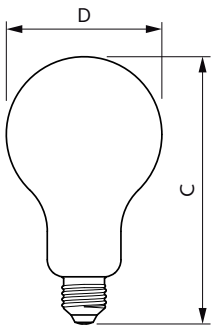

Perinteiset ledihehkulankalamput

Energiankulutus kWh/1000 h	23 kWh
	374909
Tuotetiedot	
Koko tuotekoodi	871869976465400
Tilaustuotteen nimi	LED classic 200W A95 E27 CW FR ND 1PF/4
EAN/UPC – tuote	8718699764654

Tilauskoodi	76465400
SAP-osoittaja – määrä/pakkaus	1
SAP-osoittaja – pakkauksia ulommassa	4
SAP-materiaali	929002373001
SAP-nettopaino (kappale)	0,104 kg

Mittapiirros

A95 220–240V 200W 3452lm 4000K E27 ND FR

Product	D	C
LED classic 200W A95 E27 CW FR ND 1PF/4	95 mm	165 mm