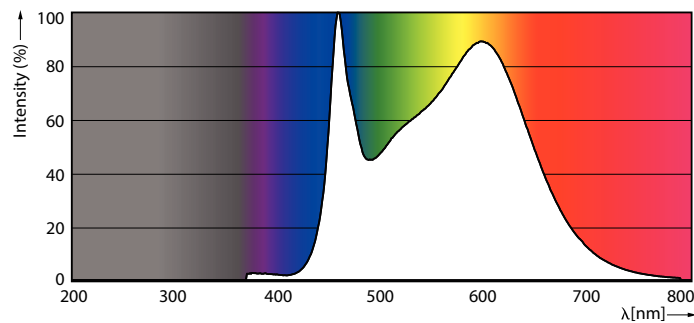

LEDbulb 13W A67 E27 840 CL