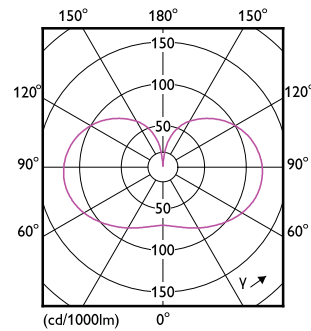

Tuotetiedot

Yleistä tietoa	
Kanta	E27 [E27]
EU RoHS -määräysten mukainen	Kyllä
Nimelliskäyttöikä (nim.)	15000 h
Kytkenäjakso	20000X
Tekninen tyyppi	23-200W Sphere
Valon tekniset tiedot	
Värikoodi	840 [CCT / 4 000 K]
Valovirta (nim.)	3452 lm
Värimerkki	Viileä valkea (CW)
Vastaava värlämpötila (nim.)	4000 K
Valotehokkuus (nimellinen) (nim.)	150,00 lm/W
Väriyhtenäisyys	<6
Värintoistoindeksi (nim.)	80
LLMF nimelliskäyttöiän lopussa (nim.)	70 %
Käyttö ja sähkö tiedot	
Syöttötaajuus	50-60 Hz

Mittapiirros

A95 220–240V 200W 3452lm 4000K E27 ND FR

Product	D	C
LED classic 200W A95 E27 CW FR ND 1PF/4	95 mm	165 mm

Valonjakotiedot

©2014 Phoenix NL Photo Lighting BV Page 11

LEDbulb A95 E27 3452lm FR

LEDbulb 13W A67 E27 840 CL