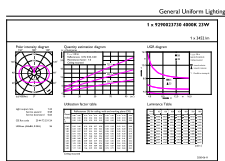

Valonjakotiedot

©2014 Phoenix NL Photo Lighting BV Page 11