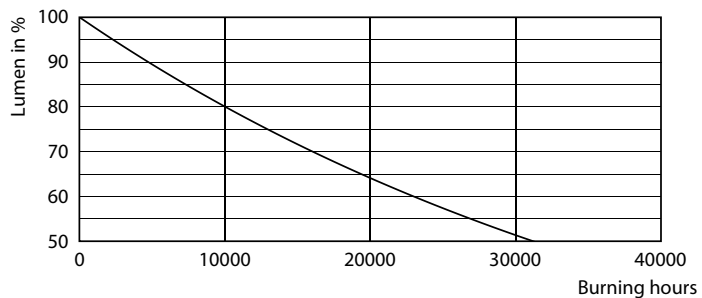

Perinteiset ledihehkulankalamput

Käyttöikä

15K LED

15K LMP