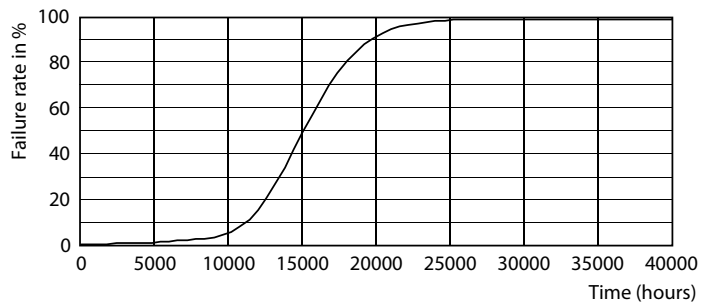

Perinteiset ledihehkulankalamput

Käyttöikä

15K LED

15K LMP