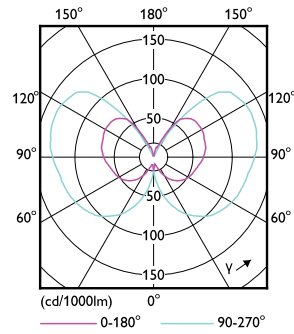

LEDbulb 100lm smoky

LEDbulb 2,3W A60 E27 818 smoky