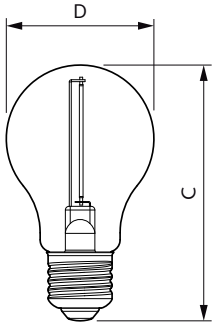

Perinteiset ledihehkulankalamput

Tuotetiedot

Koko tuotekoodi	871869975963600
Tilaustuotteen nimi	LEDclassic 11W A60 E27 smoky ND RFSRT4
EAN/UPC – tuote	8718699759636
Tilauuskoodi	75963600

SAP-osoittaja – määrä/pakkaus	1
SAP-osoittaja – pakkauksia ulommassa	4
SAP-materiaali	929002380501
SAP-nettopaino (kappale)	0,028 kg

Mittapiirros

Bulb A60 230V 2.3-W 136lm 1800K E27 ND

Product	D	C
LEDclassic 11W A60 E27 smoky ND RFSRT4	60 mm	106 mm