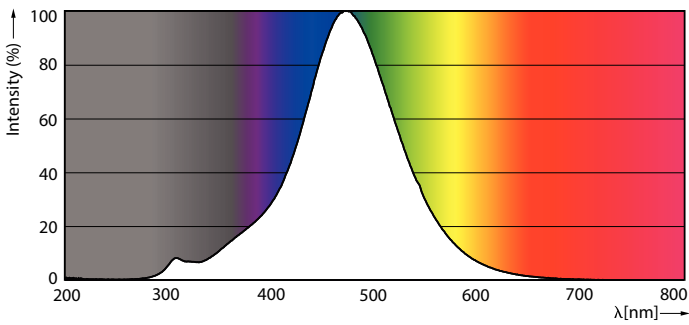

Valonjakotiedot

LEDbulb 2,3W A60 E27 818 smoky