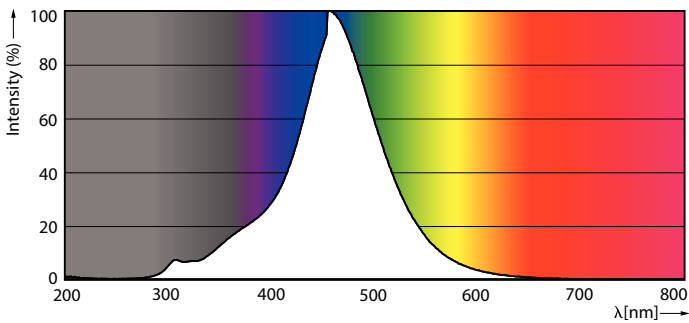

Valonjakotiedot

LEDbulb 818 smoky