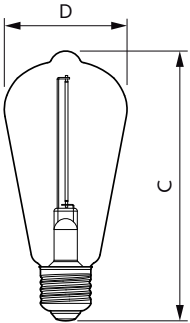

Perinteiset ledihehkulankalamput

Tuotetiedot

Koko tuotekoodi	871869975965000
Tilaustuotteen nimi	LEDclassic 11W ST64 E27 smoky ND RFSRT4
EAN/UPC – tuote	8718699759650
Tilauuskoodi	75965000

SAP-osoittaja – määrä/pakkaus	1
SAP-osoittaja – pakkauksia ulommassa	4
SAP-materiaali	929002380601
SAP-nettopaino (kappale)	0,044 kg

Mittapiirros

Bulb ST64 230V 2.3-W 136lm 1800K E27 ND

Product	D	C
LEDclassic 11W ST64 E27 smoky ND RFSRT4	64 mm	143 mm