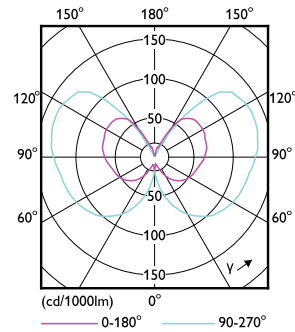

LEDbulb 100lm smoky

LEDbulb 2,3W ST64 E27 818 smoky