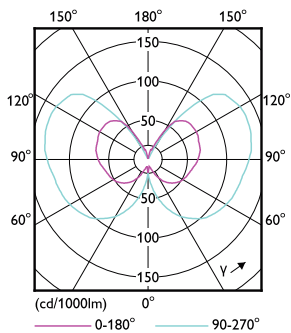

LEDbulb 100lm smoky