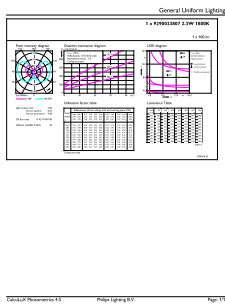

Valonjakotiedot

LEDbulb 2,3W T32 E27 818 smoky