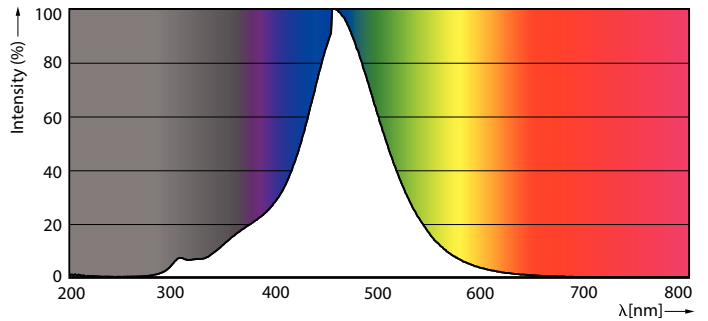

LEDbulb 818 smoky