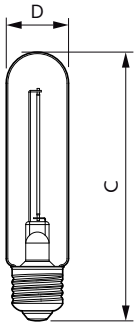

Perinteiset ledihehkulankalamput

Tuotetiedot

Koko tuotekoodi	871869975967400
Tilaustuotteen nimi	LED classic 11W T32 E27 smoky ND RFSRT4
EAN/UPC – tuote	8718699759674
Tilauuskoodi	75967400

SAP-osoittaja – määrä/pakkaus	1
SAP-osoittaja – pakkauksia ulommassa	4
SAP-materiaali	929002380701
SAP-nettopaino (kappale)	0,038 kg

Mittapiirros

Bulb T32 230V 2.3-W 136lm 1800K E27 ND