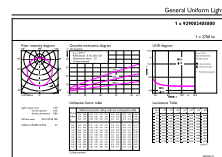

Valonjakotiedot

Spectral Power Distribution Colour - TForce Core HB MV ND 20W E27 840 G3

General uniform lighting - TForce Core HB MV ND 20W E27 840 G3