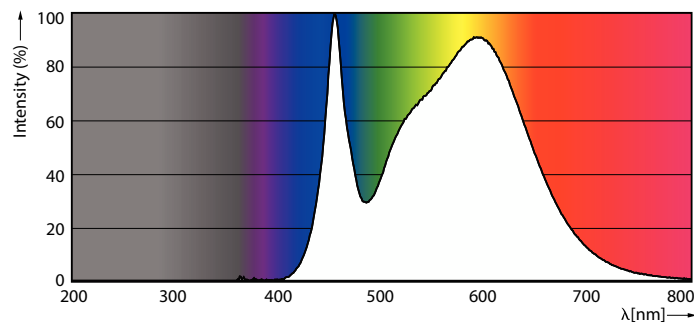

Valonjakotiedot

Spectral Power Distribution Colour - TForce Core HB MV ND 20W E27 840 G3

General uniform lighting - TForce Core HB MV ND 20W E27 840 G3