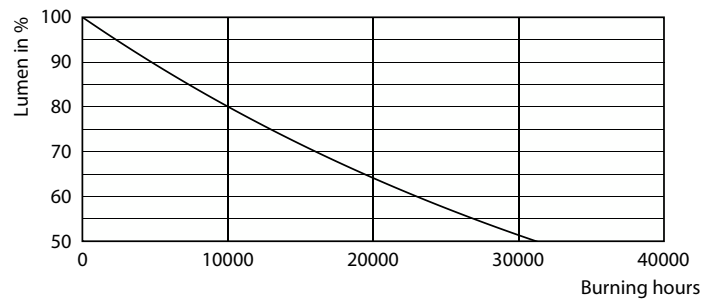

Lumen Maintenance Diagram - TForce Core HB MV ND 35W E27 830 G3