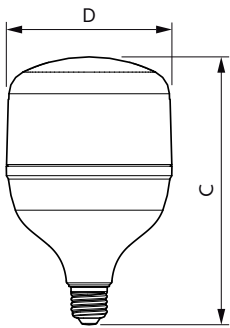

Ohjausjärjestelmät ja himmennys

Himmennettävä	Ei
---------------	----

Mekaaniset tiedot ja runko

Lampun pinta	Matta
Hehkulampun muoto	T-muoto

Merkinnät ja luokitukset

Energiatehokkuusluokka	D
------------------------	---

Mittapiirros

Product	D	C
TForce Core HB MV ND 35W E27 830 G3	118 mm	193 mm

Valonjakotiedot

Light Distribution Diagram - TForce Core HB MV ND 35W E27 830 G3

Spectral Power Distribution Colour - TForce Core HB MV ND 35W E27 830 G3