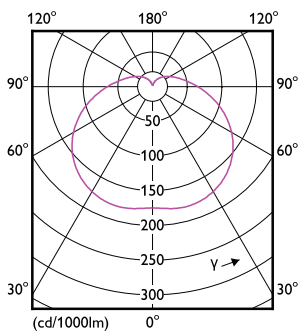

Värimerkki	Valkoinen (WH)
Vastaava värilämpötila (nim.)	3000 K
Valotehokkuus (nimellinen) (nim.)	137,00 lm/W
Väriyhtenäisyys	<6
Värintoistoindeksi (CRI)	80
LLMF nimelliskäyttöiän lopussa (nim.)	70 %
Käyttö- ja sähkö tiedot	
Viivatiheys	50 to 60 Hz
Syöttötaajuus	50–60 Hz
Virrankulutus	35 W
Lampun virta (nim.)	178 mA
Vastaa teholtaan	125 W

Mittapiirros

Product	D	C
TForce Core HB MV ND 35W E27 830 G3	118 mm	193 mm

Valonjakotiedot

Light Distribution Diagram - TForce Core HB MV ND 35W E27 830 G3

Spectral Power Distribution Colour - TForce Core HB MV ND 35W E27 830 G3