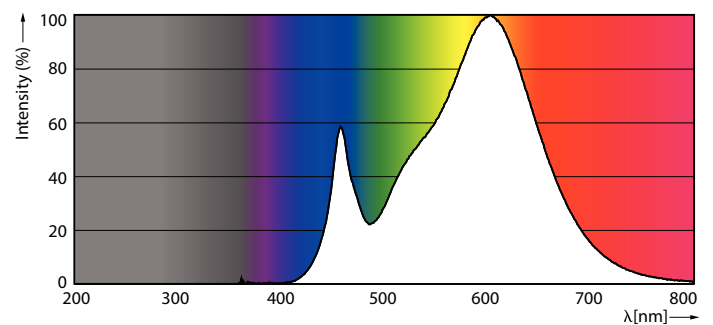

Spectral Power Distribution Colour - TForce Core HB MV ND 35W E27 830 G3