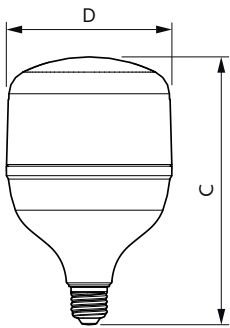

TrueForce Core LED Industrial and Retail (Highbay – HPI/SON/HPL)

Syttymisaika (nim.)	0,5 s
Lämpenemisaika valotehoon 60 %	0.5 s
Tehokerroin (murtoluku)	0.9
Jännite (nim.)	220–240 V

Käyttölämpötila

Käyttölämpötila-alue	-20...45 °C
T-Case, maksimi (nim.)	76 °C

Ohjaujärjestelmät ja himmennys

Himmennettävä	Ei

Mekaaniset tiedot ja runko

Lampun pinta	Matta
Hehkulampun muoto	T-muoto

Merkinnät ja luokitukset

Energiatehokkuusluokka	D

Energiankulutus kWh/1000 h	35 kWh
EPREL-rekisteröintinumero	403633

Tuotetiedot

Full EOC	871869978107100
Tilaustuotteen nimi	TForce Core HB MV ND 35W E27 840 G3
Tilauskoodi	78107100
Paikallinen koodi	4820116
SAP-osoittaja – määrä/pakkaus	1
SAP-osoittaja – pakkauksia ulommassa	6
Tuotekoodi (12NC)	929002406702
Koko tuotenimi	TrueForce Core HB MV ND 35W E27 840 G3
EAN/UPC – laatikko	8718699781088
Paikallisen koodin kuvaus	4820116
EAN/UPC - Product/Case	8718699781071

Mittapiirros

Product	D	C
TForce Core HB MV ND 35W E27 840 G3	118 mm	193 mm