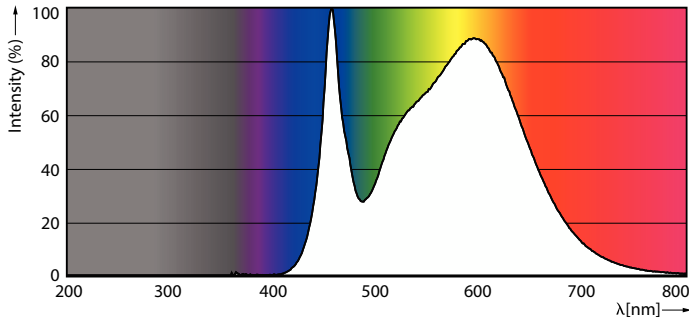

TrueForce Core LED Industrial and Retail (Highbay – HPI/SON/HPL)

Valonjakotiedot

Spectral Power Distribution Colour - TForce Core HB MV ND 35W E27 840 G3