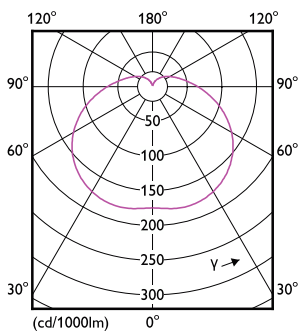

Värimerkki	Kylmä valkoinen (CW)
Vastaava värlämpötila (nim.)	4000 K
Valotehokkuus (nimellinen) (nim.)	142,00 lm/W
Väriyhtenäisyys	<6
Värintoistoindeksi (CRI)	80
LLMF nimelliskäyttöiän lopussa (nim.)	70 %
Käyttö- ja sähkö tiedot	
Viivatiheys	50 to 60 Hz
Syöttötaajuus	50–60 Hz
Virrankulutus	35 W
Lampun virta (nim.)	178 mA
Vastaa teholtaan	125 W

Mittapiirros

Product	D	C
TForce Core HB MV ND 35W E27 840 G3	118 mm	193 mm

Valonjakotiedot

Light Distribution Diagram - TForce Core HB MV ND 35W E27 840 G3

General uniform lighting - TForce Core HB MV ND 35W E27 840 G3