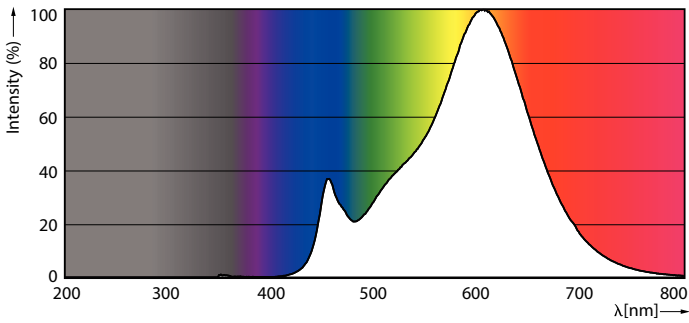

Valonjakotiedot

LEDbulb CLA 7,2W G125 E27 827 Mirror Crown