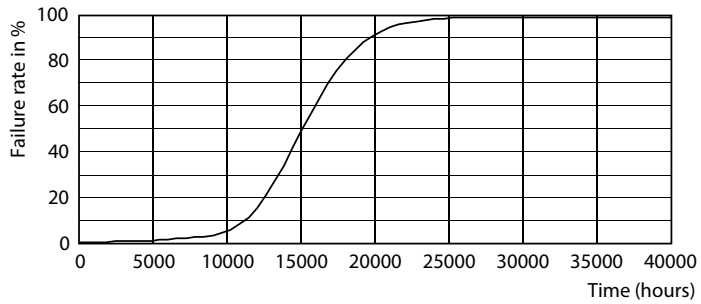

Perinteiset ledihehkulankalamput

Käyttöikä

15K LED

15K LMP