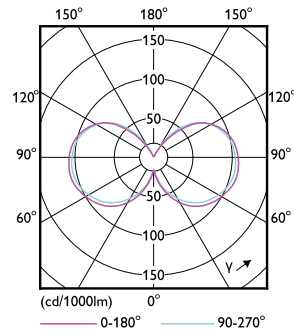

LEDbulb CLA G125 7,2W E27 822 Amber

General Uniform Lightness
Page 11

LEDbulb CLA 7,2W G125 E27 827 Mirror Crown