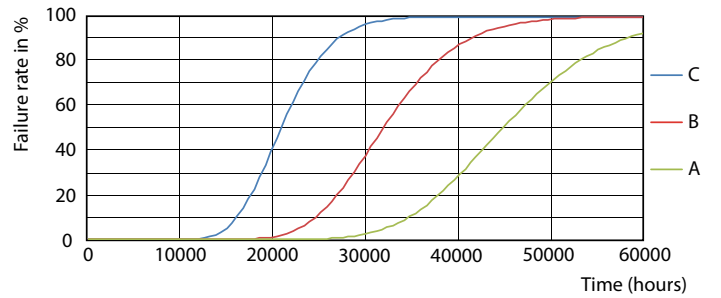

Käyttöikä

LEDtube 30K