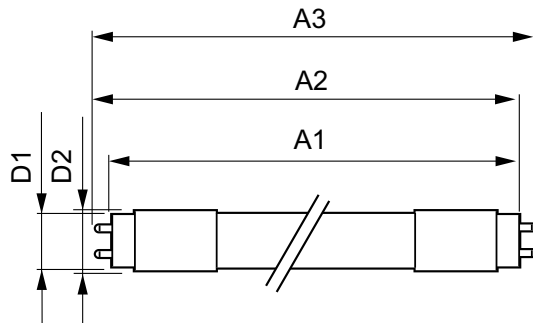

CorePro LED tube Universal T8

T-Case, maksimi (nim.)	65 °C
Ohjausjärjestelmät ja himmennys	
Himmennettävä	Ei
Mekaaniset tiedot ja runko	
Lampun viimeistely	Huurrettu
Lampun materiaali	Glass
Tuotteen pituus	600 mm
Hyväksyntä ja käyttökohteet	
Energiatohokkuusmerkintä (EEL)	A+
Energiaa säästävä tuote	Yes
Hyväksyntämerkinnät	RoHS compliance CE merkintä KEMA Keur certificate

Energiankulutus kWh/1000 h	8 kWh
Tuotetiedot	
Koko tuotekoodi	871869978281800
Tilaustuotteen nimi	CorePro LEDtube UN 600mm HO 8W865 T8
EAN/UPC – tuote	8718699782818
Tilauskoodi	78281800
Paikallinen koodi	4923571
SAP-osoittaja – määrä/pakkaus	1
SAP-osoittaja – pakkauksia ulomassa	10
SAP-materiaali	929002420002
SAP-nettopaino (kappale)	0,121 kg

Mittapiirros

TLED 2ft 220-240V 8-18W 900lm 6500K G13

Product	D1	D2	A1	A2	A3
CorePro LEDtube UN 600mm HO 8W865 T8	25,7 mm	28 mm	588,6 mm	595,7 mm	602,8 mm