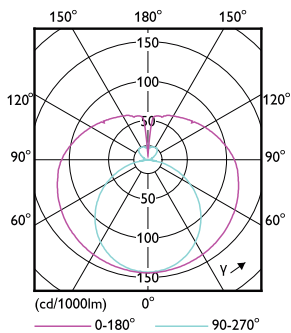

CorePro LED tube Universal T8

T-Case, maksimi (nim.)	65 °C
Ohjausjärjestelmät ja himmennys	
Himmennettävä	Ei
Mekaaniset tiedot ja runko	
Lampun viimeistely	Huurrettu
Lampun materiaali	Glass
Tuotteen pituus	600 mm
Hyväksyntä ja käyttökohteet	
Energiatohokkuusmerkintä (EEL)	A+
Energiaa säästävä tuote	Yes
Hyväksyntämerkinnät	RoHS compliance CE merkintä KEMA Keur certificate

Mittapiirros

TLED 2ft 220-240V 8-18W 900lm 6500K G13

Product	D1	D2	A1	A2	A3
CorePro LEDtube UN 600mm HO 8W865 T8	25,7 mm	28 mm	588,6 mm	595,7 mm	602,8 mm

Valonjakotiedot

LEDtube 8W G13 900lm

LEDtube 8W G13 900lm 865