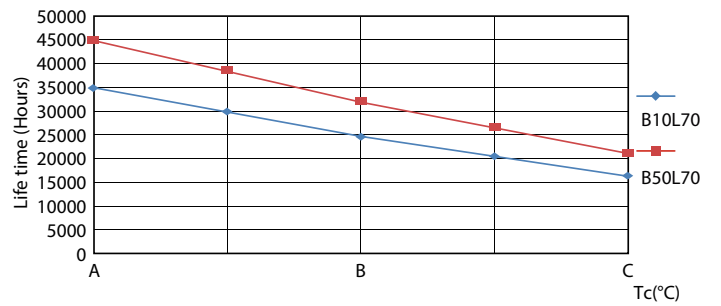

CorePro LED tube Universal T8

Valonjakotiedot

LEDtube 8W G13 900lm 865

Käyttöikä

LEDtube 30K

LEDtube 30K FailureRate

LEDtube 30K LumenVsTc

LEDtube 30K LifetimeVsTc