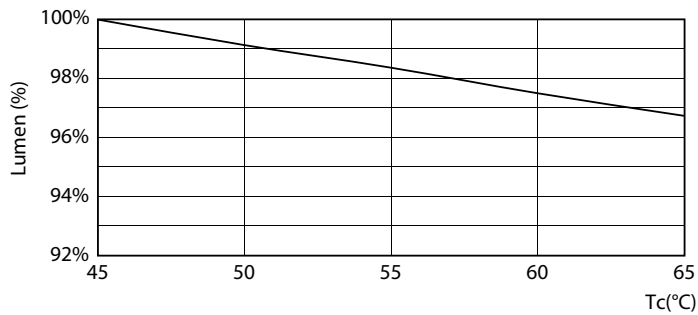

CorePro LED tube Universal T8

Valonjakotiedot

LEDtube 8W G13 900lm 865

Käyttöikä

LEDtube 30K

LEDtube 30K FailureRate

LEDtube 30K LumenVsTc

LEDtube 30K LifetimeVsTc