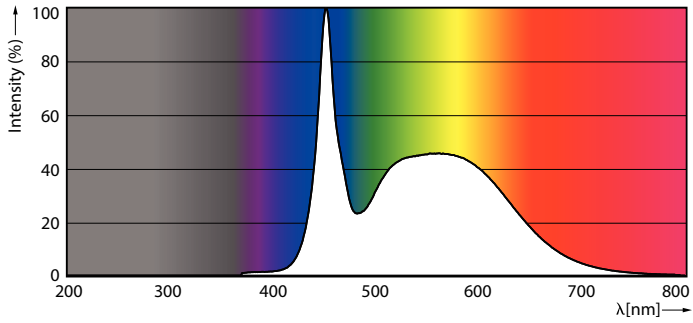

CorePro LED tube Universal T8

Valonjakotiedot

LEDtube 8W G13 900lm 865