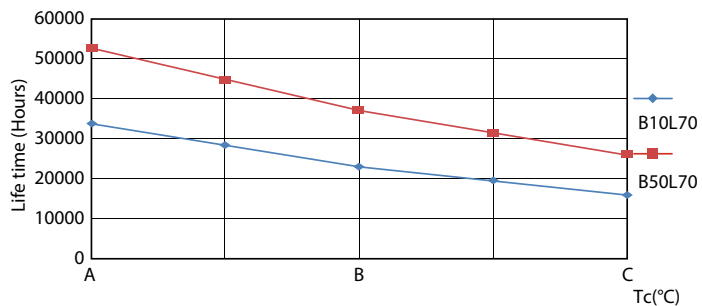

LEDtube verkkovirta T5

Käyttöikä

LEDtube 50K LifetimeVsTc-LED