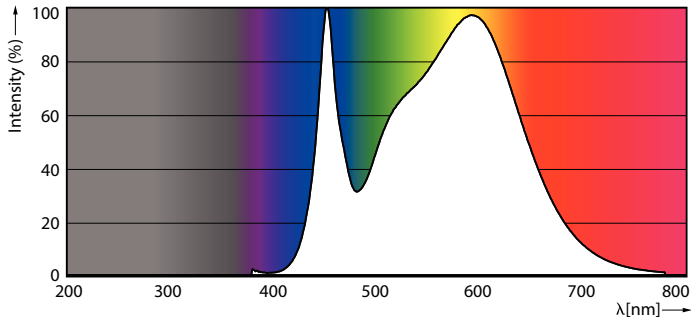

LEDtube verkkovirta T5

Valonjakotiedot

LEDtube MAS 8W G5 1050lm 840