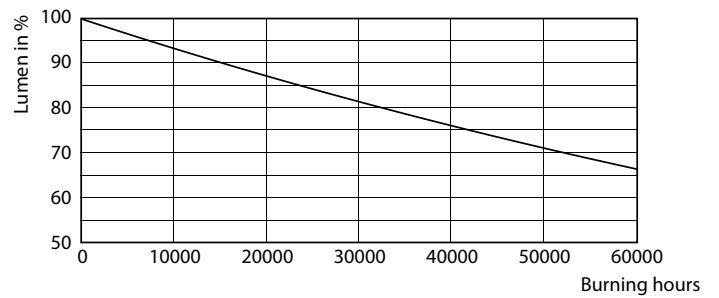

LEDtube 50K FailureRate-LED

LEDtube 50K-LMP