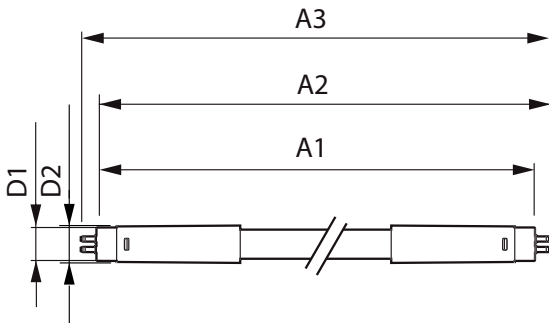

LEDtube verkkovirta T5

T-Case, maksimi (nim.)	60 °C
Ohjausjärjestelmät ja himmennys	
Himmennettävä	Ei
Mekaaniset tiedot ja runko	
Lampun viimeistely	Huurrettu
Lampun materiaali	Glass
Tuotteen pituus	600 mm
Hyväksyntä ja käyttökohteet	
Energiatohokkuusmerkintä (EEL)	A++
Energiaa säästävä tuote	Yes
Hyväksyntämerkinnät	RoHS compliance CE merkintä KEMA Keur certificate

Energiankulutus kWh/1000 h	8 kWh
Tuotetiedot	
Koko tuotekoodi	871869978345700
Tilaustuotteen nimi	MAS LEDtube 600mm HE 8W 840 T5
EAN/UPC – tuote	8718699783457
Tilauskoodi	78345700
SAP-osoittaja – määrä/pakkaus	1
SAP-osoittaja – pakkauksia ulommassa	10
SAP-materiaali	929002420708
SAP-nettopaino (kappale)	0,250 kg

Mittapiirros

Master LEDtube 600mm 8W840 G5 WV GMGC

Product	D1	D2	A1	A2	A3
MAS LEDtube 600mm HE 8W 840 T5	15,8 mm	19 mm	549 mm	556,1 mm	563,2 mm