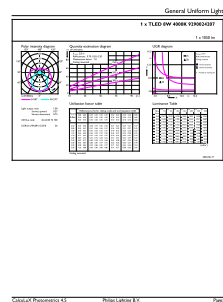

LEDtube verkkovirta T5

T-Case, maksimi (nim.)	60 °C
Ohjausjärjestelmät ja himmennys	
Himmennettävä	Ei
Mekaaniset tiedot ja runko	
Lampun viimeistely	Huurrettu
Lampun materiaali	Glass
Tuotteen pituus	600 mm
Hyväksyntä ja käyttökohteet	
Energiatohokkuusmerkintä (EEL)	A++
Energiaa säästävä tuote	Yes
Hyväksyntämerkinnät	RoHS compliance CE merkintä KEMA Keur certificate

Mittapiirros

Master LEDtube 600mm 8W840 G5 WV GMGC

Product	D1	D2	A1	A2	A3
MAS LEDtube 600mm HE 8W 840 T5	15,8 mm	19 mm	549 mm	556,1 mm	563,2 mm

Valonjakotiedot

LEDtube MAS 8W G5 1000lm

LEDtube MAS 8W G5 1050lm 840