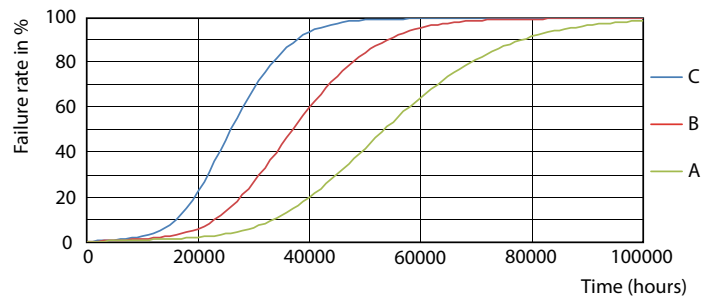

LEDtube verkkovirta T5

Valonjakotiedot

LEDtube MAS 8W G5 1050lm 840

Käyttöikä

LEDtube 50K-LED

LEDtube 50K FailureRate-LED

LEDtube 8W 50K LumenVsTc

LEDtube 50K-LMP