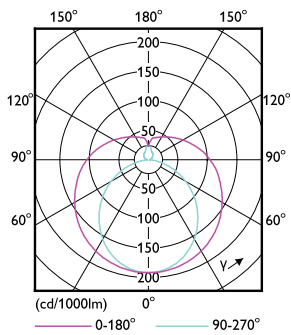

LEDtube verkkovirta T5

T-Case, maksimi (nim.)	60 °C
Ohjausjärjestelmät ja himmennys	
Himmennettävä	Ei
Mekaaniset tiedot ja runko	
Lampun viimeistely	Huurrettu
Lampun materiaali	Glass
Tuotteen pituus	600 mm
Hyväksyntä ja käyttökohteet	
Energiatohokkuusmerkintä (EEL)	A++
Energiaa säästävä tuote	Yes
Hyväksyntämerkinnät	RoHS compliance CE merkintä KEMA Keur certificate

Mittapiirros

Master LEDtube 600mm 8W840 G5 WV GMGC

Product	D1	D2	A1	A2	A3
MAS LEDtube 600mm HE 8W 840 T5	15,8 mm	19 mm	549 mm	556,1 mm	563,2 mm

Valonjakotiedot

LEDtube MAS 8W G5 1000lm

LEDtube MAS 8W G5 1050lm 840