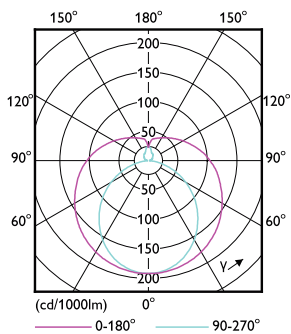

Valonjakotiedot

LEDtube MAS 8W G5 1000lm

LEDtube MAS 8W G5 1050lm 865