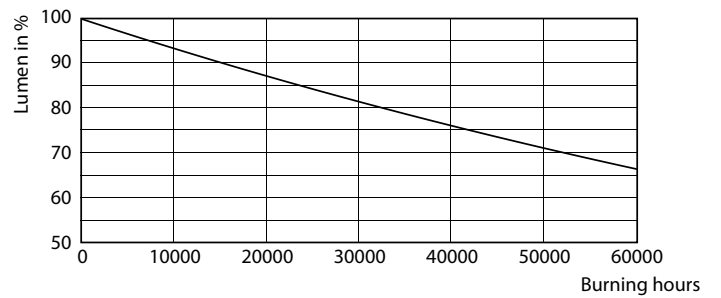

## Käyttöikä

LEDtube 50K-LED

LEDtube 50K FailureRate-LED

LEDtube 8W 50K LumenVsTc

LEDtube 50K-LMP