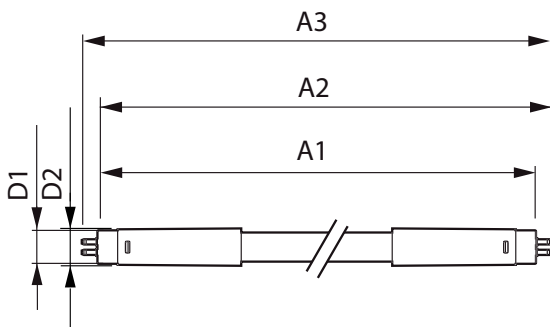

MASTER LEDtube verkkovirta T5

Ohjausjärjestelmät ja himmennys	
Himmennettävä	Ei
Mekaaniset tiedot ja runko	
Lampun viimeistely	Huurrettu
Lampun materiaali	Glass
Tuotteen pituus	600 mm
Hehkulampun muoto	Putki, kaksipäätäinen
Hyväksyntä ja käyttökohteet	
Energiaa säästävä tuote	Yes
Hyväksyntämerkinnät	RoHS compliance CE merkintä KEMA Keur certificate

Energiankulutus kWh/1000 h	8 kWh
Tuotetiedot	
Koko tuotekoodi	871869978347100
Tilaustuotteen nimi	MASTER LEDtube 600mm HE 8W 865 T5
EAN/UPC – tuote	8718699783471
Tilauskoodi	78347100
SAP-osoittaja – määrä/pakkaus	1
SAP-osoittaja – pakkauksia ulommassa	10
SAP-materiaali	929002420808
SAP-nettopaino (kappale)	0,250 kg

Mittapiirros

Master LEDtube 600mm 8W865 G5 WV GMGC

Product	D1	D2	A1	A2	A3
MASTER LEDtube 600mm HE 8W 865 T5	15,8 mm	19 mm	549 mm	556,1 mm	563,2 mm