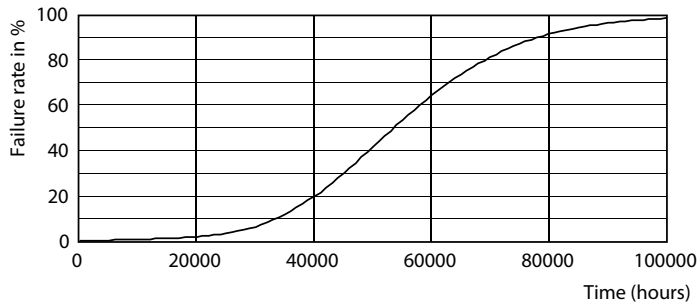

Käyttöikä

LEDtube 50K-LED