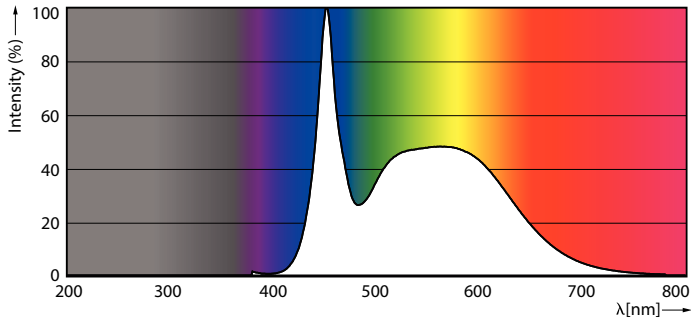

MASTER LEDtube verkkovirta T5

Valonjakotiedot

LEDtube MAS 8W G5 1050lm 865