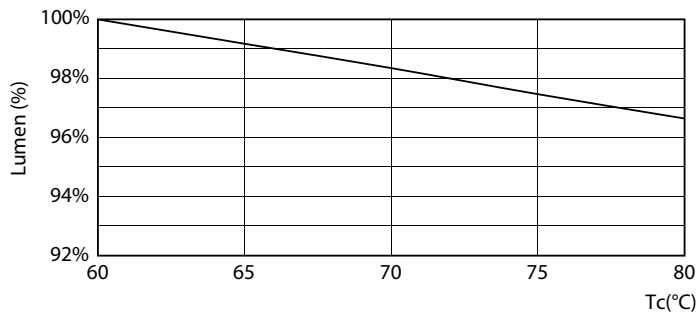

LEDtube 8W 50K LumenVsTc