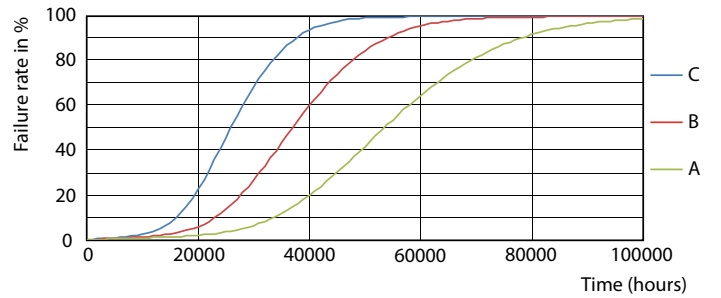

MASTER LEDtube verkkovirta T5

Valonjakotiedot

Käyttöikä

LEDtube 50K-LMP