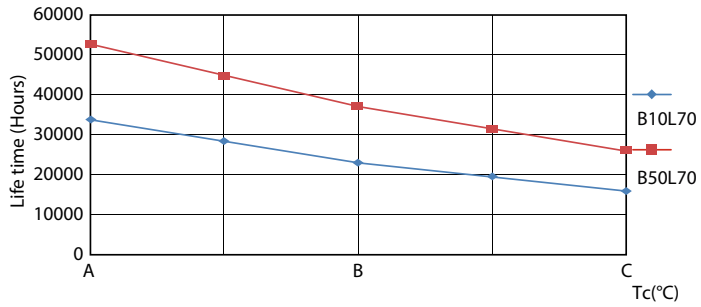

MASTER LEDtube verkkovirta T5

Käyttöikä

LEDtube 50K LifetimeVsTc-LED