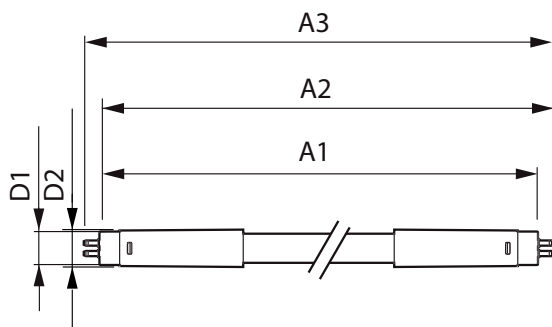

MASTER LEDtube verkkovirta T5

T-Case, maksimi (nim.)	75 °C
------------------------	-------

Ohjausjärjestelmät ja himmennys

Himmennettävä	Ei
---------------	----

Mekaaniset tiedot ja runko

Lampun viimeistely	Huurrettu
Lampun materiaali	Glass
Tuotteen pituus	1500 mm
Hehkulampun muoto	Putki, kaksipäätyinen

Mittapiirros

Master LEDtube 1500mm 20W830 G5 EU

Product	D1	D2	A1	A2	A3
MASTER LEDtube 1500mm HE 20W 830 T5	15,8 mm	19 mm	1449 mm	1454,9 mm	1463,2 mm

Valonjakotiedot

LEDtube MAS 8W G5 1000lm

LEDtube MAS 20W G5 2800lm 830