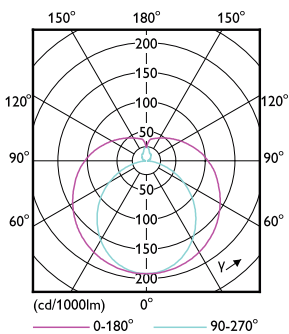

Mittapiirros

Master LEDtube 1500mm 20W830 G5 EU

Product	D1	D2	A1	A2	A3
MASTER LEDtube 1500mm HE 20W 830 T5	15,8 mm	19 mm	1449 mm	1454,9 mm	1463,2 mm

Valonjakotiedot

LEDtube MAS 8W G5 1000lm

LEDtube MAS 20W G5 2800lm 830