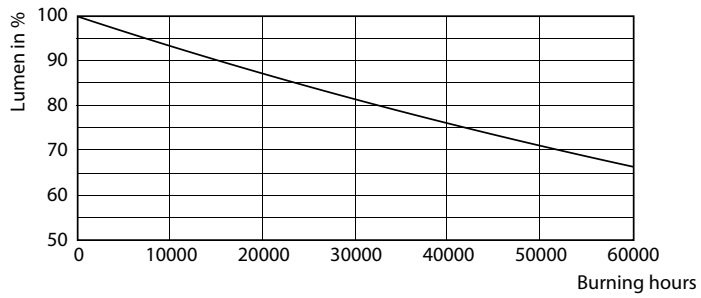

MASTER LEDtube verkkovirta T5

Käyttöikä

LEDtube 50K-LMP