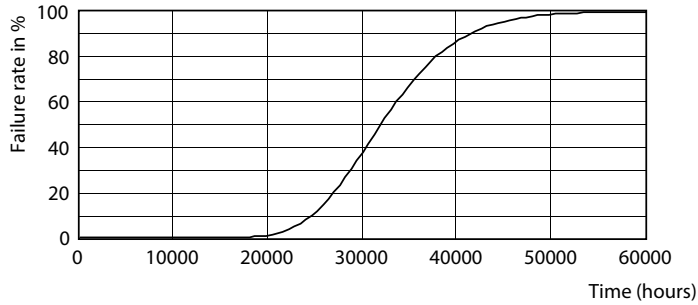

Käyttöikä

LEDtube 30K