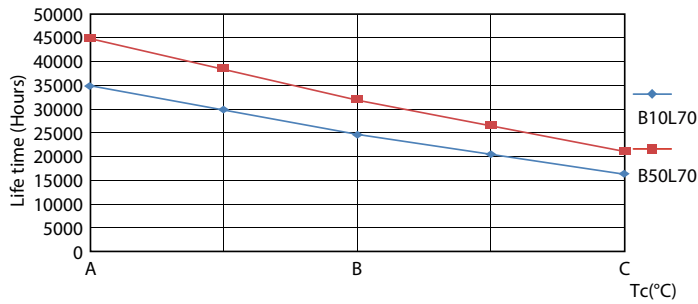

LEDtube 30K LifetimeVsTc