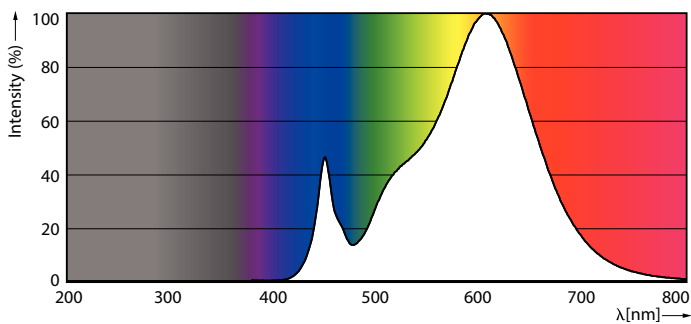

Valonjakotiedot

LEDtube 2,2W S14S 250lm 827

LEDtube 2,2W S14S 250lm 827