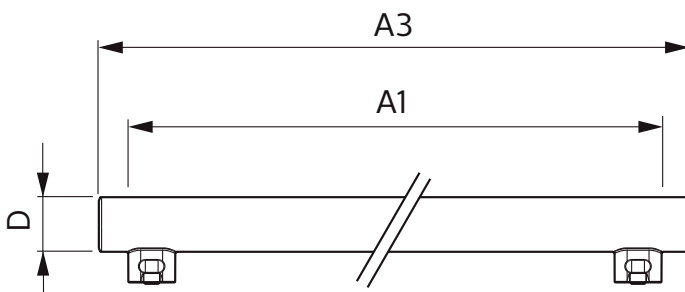

Other LEDtube

Energiaa säästävä tuote	Yes
Hyväksyntämerkinnät	RoHS compliance CE merkintä KEMA Keur certificate
Energiankulutus kWh/1000 h	3 kWh
	387349

Tuotetiedot

Koko tuotekoodi	871951426356700
Tilaustuotteen nimi	LED 2.2W 300mm S14S WW ND 1CT/4

EAN/UPC – tuote	8719514263567
Tilauuskoodi	26356700
SAP-osoittaja – määrä/pakkaus	1
SAP-osoittaja – pakkauksia ulommassa	4
SAP-materiaali	929002444201
SAP-nettopaino (kappale)	0,100 kg

Mittapiirros

LED 220-240V 2.5-35W 250lm 2700K S14S

Product	D1	D2	A1	A2	A3
LED 2.2W 300mm S14S WW ND 1CT/4	30 mm	30 mm	266,8 mm		299 mm