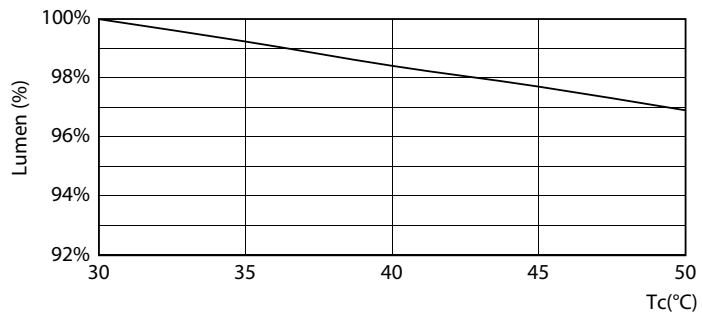

Other LEDtube

Käyttöikä

LEDtube S14 30K LumenVsTc