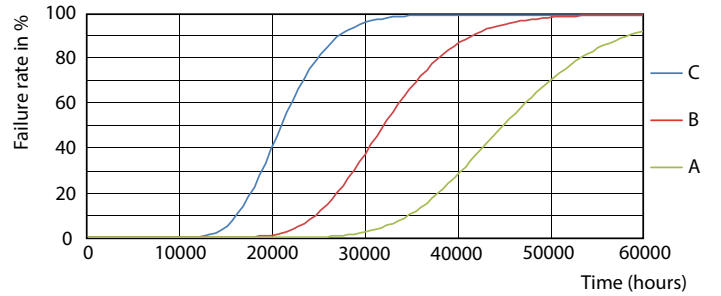

Other LEDtube

Valonjakotiedot

LEDtube 2,2W S14S 250lm

Käyttöikä

LEDtube 30K

LEDtube 30K FailureRate

LEDtube 30K LifetimeVsTc

LEDtube 30K