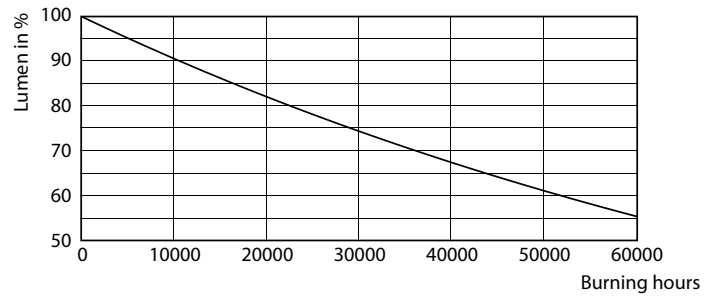

Other LEDtube

Valonjakotiedot

LEDtube 2,2W S14S 250lm

Käyttöikä

LEDtube 30K

LEDtube 30K FailureRate

LEDtube 30K LifetimeVsTc

LEDtube 30K