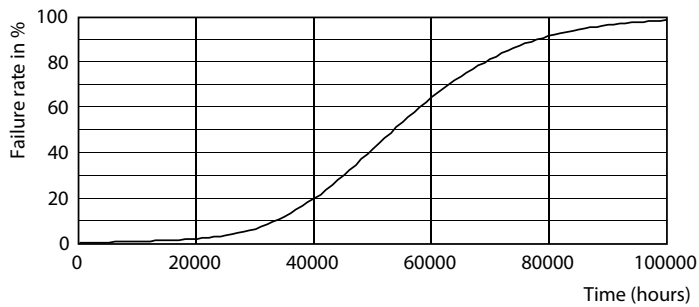

LEDtube MAS 36W G5 5200lm

LEDtube MAS 36W G5 5200lm 830

LEDtube verkkovirta T5

Valonjakotiedot

LEDtube MAS 36W G5 5200lm 830

Käyttöikä

LEDtube 50K-LED

LEDtube 50K FailureRate-LED