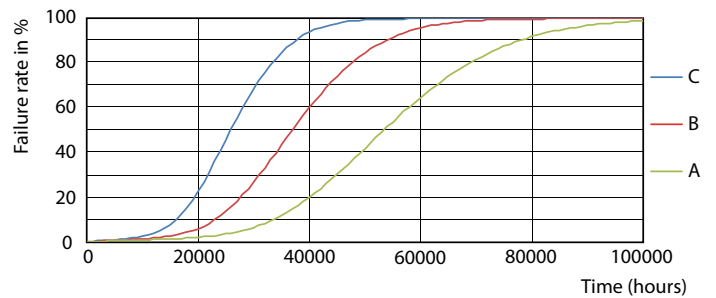

LEDtube MAS 36W G5 5200lm

LEDtube MAS 36W G5 5200lm 830

LEDtube verkkovirta T5

Valonjakotiedot

LEDtube MAS 36W G5 5200lm 830

Käyttöikä

LEDtube 50K-LED

LEDtube 50K FailureRate-LED