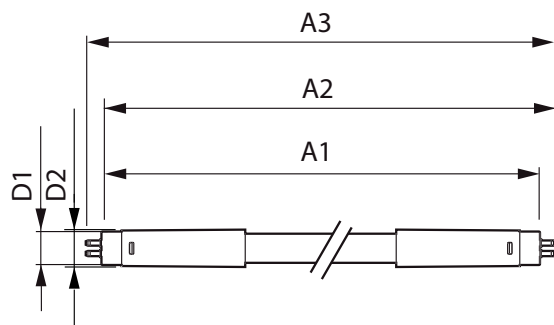

LEDtube verkkovirta T5

T-Case, maksimi (nim.)	75 °C

Ohjausjärjestelmät ja himmennys

Himmennettävä	Ei

Mekaaniset tiedot ja runko

Lampun viimeistely	Huurrettu
Lampun materiaali	Glass
Tuotteen pituus	1500 mm
Hehkulampun muoto	Putki, kaksipäätäinen

Hyväksyntä ja käyttökohteet

Energy Efficiency Class	D
Energiaa säästävä tuote	Yes
Hyväksyntämerkinnät	RoHS compliance CE merkintä KEMA Keur certificate

Energiankulutus kWh/1000 h	36 kWh
	403646

Tuotetiedot

Koko tuotekoodi	871951429050100
Tilaustuotteen nimi	MAS LEDtube 1500mm UO 36W 830 T5
EAN/UPC – tuote	8719514290501
Tilauskoodi	29050100
Paikallinen koodi	4923618
SAP-osoittaja – määrä/pakkaus	1
SAP-osoittaja – pakkauksia ulommassa	10
SAP-materiaali	929002474802
SAP-nettopaino (kappale)	0,196 kg

Mittapiirros

TLED 1500mm Mains 36W 5200lm 3000K G5

Product	D1	D2	A1	A2	A3
MAS LEDtube 1500mm UO 36W 830 T5	15,5 mm	18,8 mm	1449 mm	1456,1 mm	1463,2 mm

Valonjakotiedot