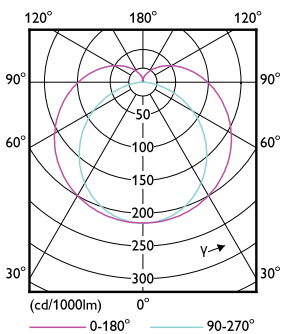

LEDtube MAS 36W G5 5200lm

LEDtube MAS 36W G5 5200lm 830