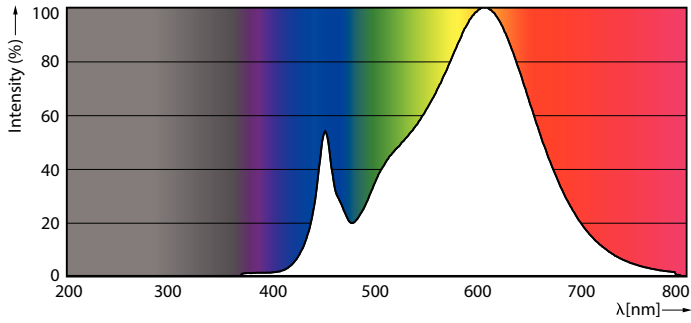

LEDtube verkkovirta T5

Valonjakotiedot

LEDtube MAS 36W G5 5200lm 830