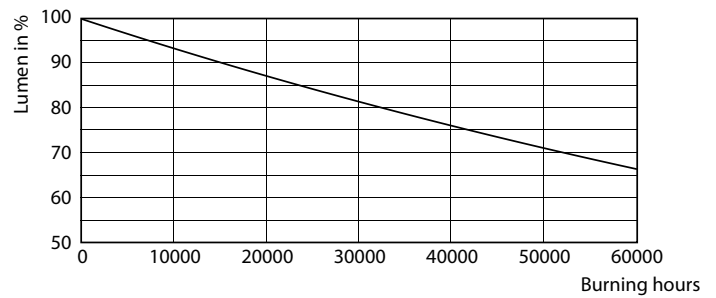

LEDtube 50K FailureRate-LED

LEDtube 50K-LMP