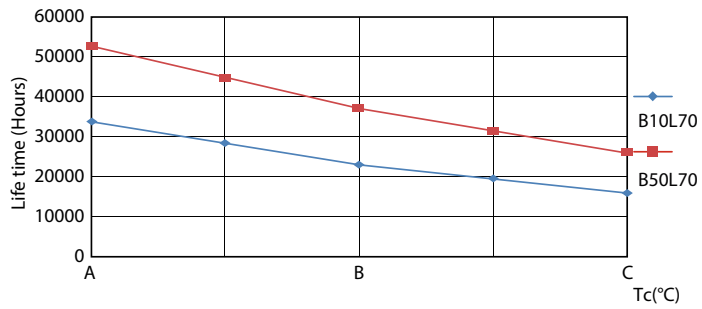

LEDtube verkkovirta T5

Käyttöikä

LEDtube 50K LifetimeVsTc-LED