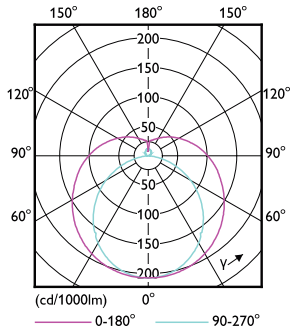

LEDtube verkkovirta T5

Valonjakotiedot

LEDtube MAS 36W G5 5600lm