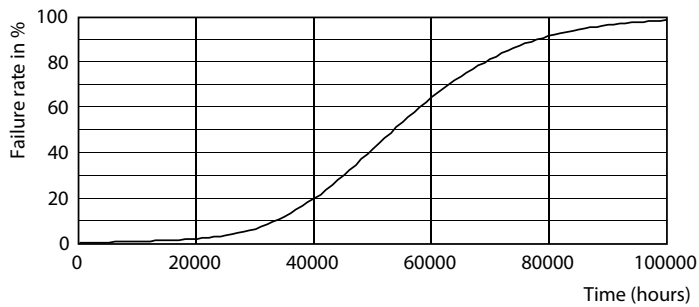

Käyttöikä

LEDtube 50K-LED