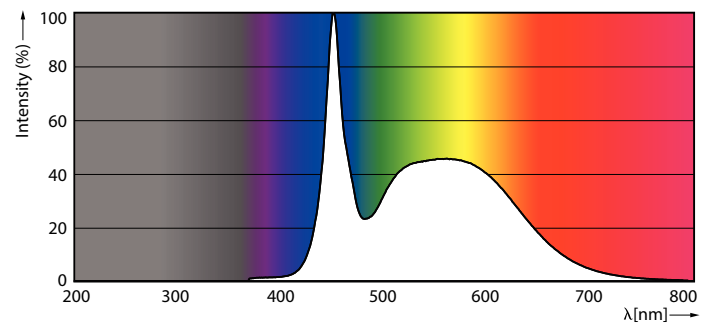

LEDtube MAS 36W G5 5600lm 865