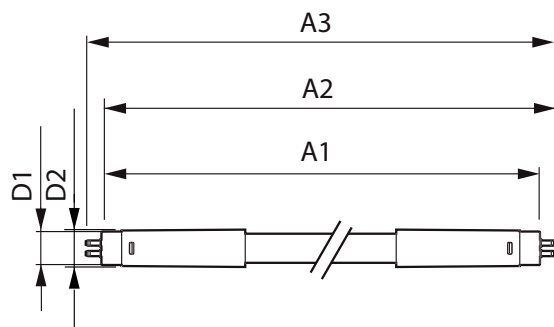

LEDtube verkkovirta T5

T-Case, maksimi (nim.)	75 °C

Ohjausjärjestelmät ja himmennys

Himmennettävä	Ei

Mekaaniset tiedot ja runko

Lampun viimeistely	Huurrettu
Lampun materiaali	Glass
Tuotteen pituus	1500 mm
Hehkulampun muoto	Putki, kaksipäätäinen

Hyväksyntä ja käyttökohteet

Energy Efficiency Class	D
Energiaa säästävä tuote	Yes
Hyväksyntämerkinnät	RoHS compliance CE merkintä KEMA Keur certificate

Energiankulutus kWh/1000 h	36 kWh
	403648

Tuotetiedot

Koko tuotekoodi	871951429054900
Tilaustuotteen nimi	MAS LEDtube 1500mm UO 36W 865 T5
EAN/UPC – tuote	8719514290549
Tilauskoodi	29054900
SAP-osoittaja – määrä/pakkaus	1
SAP-osoittaja – pakkauksia ulommassa	10
SAP-materiaali	929002475002
SAP-nettopaino (kappale)	0,196 kg

Mittapiirros

TLED 1500mm Mains 36W 5600lm 6500K G5

Product	D1	D2	A1	A2	A3
MAS LEDtube 1500mm UO 36W 865 T5	15,5 mm	18,8 mm	1449 mm	1456,1 mm	1463,2 mm

Valonjakotiedot

General Uniform Light

LEDtube MAS 36W G5 5600lm 865