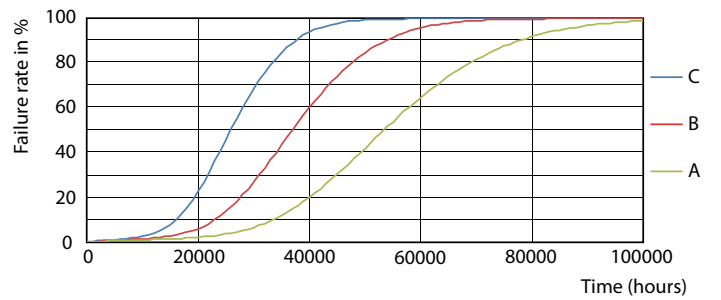

## Käyttöikä

LEDtube 50K-LED

LEDtube 50K FailureRate-LED

LEDtube MAS 36W 50K LumenVsTc

LEDtube 50K-LMP