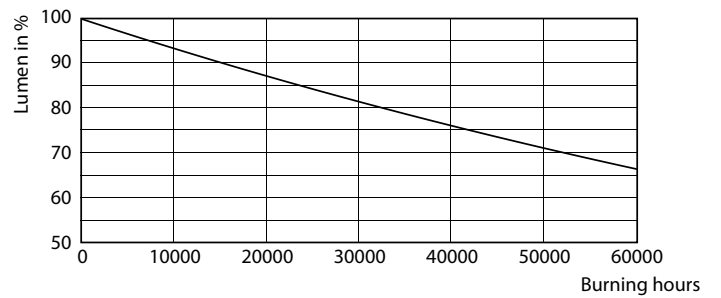

## Käyttöikä

LEDtube 50K-LED

LEDtube 50K FailureRate-LED

LEDtube MAS 36W 50K LumenVsTc

LEDtube 50K-LMP