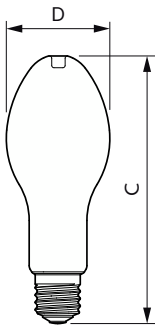

CorePro LED HPL

Käyttölämpötila

Käyttölämpötila-alue	-20...45 °C
T-Case, maksimi (nim.)	59 °C

Ohjausjärjestelmät ja himmennys

Himmennettävä	Ei

Mekaaniset tiedot ja runko

Lampun pinta	Matta
Hehkulampun muoto	ED90 [ED 90 mm]

Merkinnät ja luokitukset

Energiatohokkuusluokka	C
Energiankulutus kWh/1000 h	36 kWh
EPREL-rekisteröintinumero	403657

Tuotetiedot

Full EOC	871951429933700
Tilaustuotteen nimi	TForce Core LED HPL 36W E40 840 FR
Tilauskoodi	29933700
Paikallinen koodi	4820099
SAP-osoittaja – määrä/pakkaus	1
SAP-osoittaja – pakkauksia ulommassa	6
Tuotekoodi (12NC)	929002481502
Koko tuotenimi	TForce Core LED HPL 36W E40 840 FR
EAN/UPC – laatikko	8719514299344
Paikallisen koodin kuvaus	4820099
EAN/UPC - Product/Case	8719514299337

Mittapiirros

Product	D	C
TForce Core LED HPL 36W E40 840 FR	90 mm	230 mm