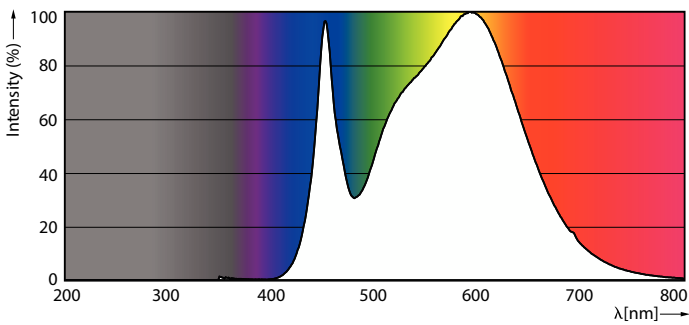

CorePro LED HPL

Käyttölämpötila

Käyttölämpötila-alue	-20...45 °C
T-Case, maksimi (nim.)	59 °C

Ohjausjärjestelmät ja himmennys

Himmennettävä	Ei

Mekaaniset tiedot ja runko

Lampun pinta	Matta
Hehkulampun muoto	ED90 [ED 90 mm]

Merkinnät ja luokitukset

Energiatohokkuusluokka	C
Energiankulutus kWh/1000 h	36 kWh
EPREL-rekisteröintinumero	403657

Tuotetiedot

Full EOC	871951429933700
Tilaustuotteen nimi	TForce Core LED HPL 36W E40 840 FR
Tilauskoodi	29933700
Paikallinen koodi	4820099
SAP-osoittaja – määrä/pakkaus	1
SAP-osoittaja – pakkauksia ulommassa	6
Tuotekoodi (12NC)	929002481502
Koko tuotenimi	TForce Core LED HPL 36W E40 840 FR
EAN/UPC – laatikko	8719514299344
Paikallisen koodin kuvaus	4820099
EAN/UPC - Product/Case	8719514299337

Mittapiirros

Product	D	C
TForce Core LED HPL 36W E40 840 FR	90 mm	230 mm

Valonjakotiedot

Spectral Power Distribution Colour - TForce Core LED HPL 36W E40 840 FR

General uniform lighting - TForce Core LED HPL 36W E40 840 FR