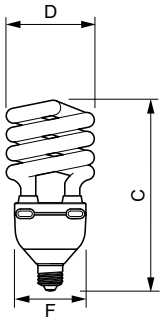

Tornado High Lumen

Elohopeapitoisuus (Hg) (suurin)	3,5 mg
Energiankulutus kWh/1000 h	45 kWh
Tuotetiedot	
Koko tuotekoodi	872790080822300
Tilaustuotteen nimi	Tornado High Lumen 45W WW E27 1CT/6
EAN/UPC – tuote	8727900808223

Tilauskoodi	80822300
SAP-osoittaja – määrä/pakkaus	1
SAP-osoittaja – pakkauksia ulommassa	6
SAP-materiaali	929676005701
SAP-nettopaino (kappale)	0,270 kg

Mittapiirros