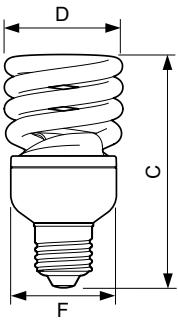

Economy Twister

Hyväksyntä ja käyttökohteet

Energiatohokkuusmerkintä (EEL)	A
Elohopeapitoisuus (Hg) (suurin)	2 mg
Energiankulutus kWh/1000 h	20 kWh

Tuotetiedot

Koko tuotekoodi	871829168008600
Tilaustuotteen nimi	EconomyTwister 20W WW E27 220-240V 1PF/6

EAN/UPC – tuote	8718291680086
Tilauuskoodi	68008600
SAP-osoittaja – määrä/pakkaus	1
SAP-osoittaja – pakkauksia ulommassa	6
SAP-materiaali	929689218901
SAP-nettopaino (kappale)	0,064 kg

Mittapiirros

Product	D (max)	C (max)	F (max)
EconomyTwister 20W WW E27 220-240V 1PF/6	56,5 mm	111,5 mm	47 mm