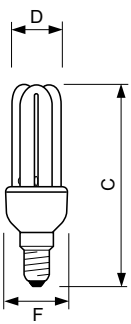

Mekaaniset tiedot ja runko

Hehkulampun muoto	Stick

Hyväksyntä ja käyttökohteet

Elohopeapitoisuus (Hg) (suurin)	2 mg
Elohopeapitoisuus (Hg) (nim.)	1,5 mg
Energiankulutus kWh/1000 h	8 kWh

Tuotetiedot

Koko tuotekoodi	871150080115910

Tilaustuotteen nimi	GENIE 8W WW E14 220-240V 1PF/6
EAN/UPC – tuote	8711500801159
Tilauskoodi	80115910
Paikallinen koodi	4923516
SAP-osoittaja – määrä/pakkaus	1
SAP-osoittaja – pakkauksia ulommassa	6
SAP-materiaali	929689245101
Net Weight (Piece)	0.070 kg

Mittapiirros

GENIE 8W WW E14 220-240V 1PF/6

Product

GENIE 8W WW E14 220-240V 1PF/6