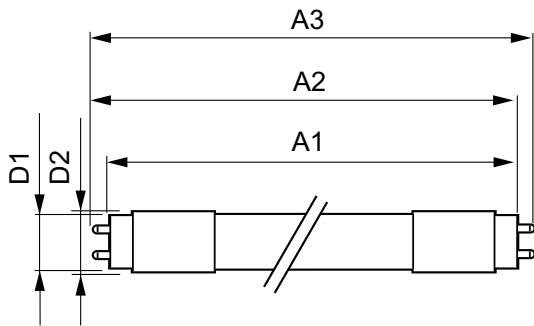

MasterConnect LEDtube EM/verkkovirta T8

Käyttökohteet

- Toimisto- ja opetustilat, vähittäiskauppa, terveydenhuolto
- Pysäköintitilat, tehdastilat ja varastot

Versions

Mittapiirros

Product	D1	D2	A1	A2	A3
MasterConnect LEDtube IA 1200mm UO 16W840 T8	25,8 mm	28 mm	1198,2 mm	1205,3 mm	1212,4 mm
MasterConnect LEDtube IA 600mm HO 7W840 T8	25,8 mm	28 mm	588,5 mm	595,5 mm	602,5 mm
MasterConnect LEDtube IA 600mm HO 7W865 T8	25,8 mm	28 mm	588,5 mm	595,5 mm	602,5 mm
MasterConnect LEDtube IA 1500mm UO 25W840 T8	25,8 mm	28 mm	1498,7 mm	1505,8 mm	1512,9 mm
MasterConnect LEDtube IA 1500mm UO 25W865 T8	25,8 mm	28 mm	1498,7 mm	1505,8 mm	1512,9 mm
MasterConnect LEDtube IA 1200mm UO 16W865 T8	25,8 mm	28 mm	1198,2 mm	1205,3 mm	1212,4 mm

Valon tekniset tiedot

Keilakulma (nim.)	160 °
Värintoistoindeksi (nim.)	83
LLMF nimelliskäyttöiän lopussa (nim.)	70 %

Mekaaniset tiedot ja runko

Hehkulampun muoto	Putki, kaksipäättyinen
-------------------	---------------------------