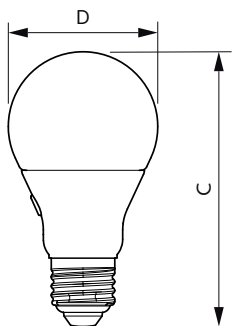

Mittapiirros

Product	D	C
MAS LED D2D ND 7.5-60W A60 E27 827	62 mm	114 mm
MAS LED D2D ND 6.5-60W A60 E27 840	62 mm	114 mm