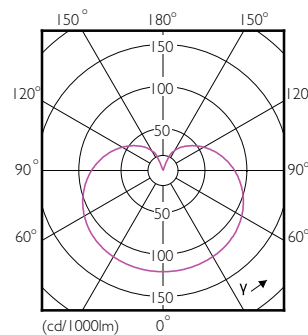

MASTER Plastic LED Dusk to Dawn

Ohjausjärjestelmät ja himmennys

Himmennettävä	Ei

Käyttö ja sähkö tiedot

Syöttötaajuus	50 Hz
Jännite (nim.)	230 V
Vastaa teholtaan	60 W
Syttymisaika (nim.)	0,5 s

Yleistä tietoa

Kanta	E27
Nimelliskäyttöikä (nim.)	15000 h
Kytkenäjäjakso	50000X

Valon tekniset tiedot

Keilakulma (nim.)	250 °
Värintoistoindeksi (nim.)	80
LLMF nimelliskäyttöiän lopussa (nim.)	70 %
Valovirta (nim.)	806 lm

Mekaaniset tiedot ja runko

Lampun viimeistely	Huurrettu
Hehkulampun muoto	A60

Lämpötila

T-kotelo, maksimi (nim.)	75 °C

Hyväksyntä ja käyttökohteet

Order Code	Full Product Name	Energiankulutus kWh/1000 h
39947100	MAS LED D2D ND 7.5-60W A60 E27 827	8 kWh
39965500	MAS LED D2D ND 6.5-60W A60 E27 840	7 kWh

Käyttö ja sähkö tiedot

Order Code	Full Product Name	Teho (nimellinen)
39947100	MAS LED D2D ND 7.5-60W A60 E27 827	7,5 W

Order Code	Full Product Name	Teho (nimellinen)
39965500	MAS LED D2D ND 6.5-60W A60 E27 840	6,5 W

Valon tekniset tiedot

Order Code	Full Product Name	Värikoodi	Vastaava värielämpötila (nim.)
39947100	MAS LED D2D ND 7.5-60W A60 E27 827	827	2700 K
39965500	MAS LED D2D ND 6.5-60W A60 E27 840	840	4000 K