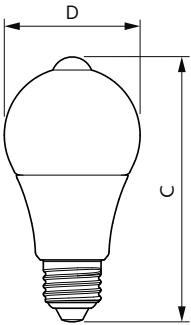

Käyttökohteet

- Asuinalue-, palvelu- ja turvavalaisuus
- Ei sovellu käytettäväksi suljetuissa valaisimissa

MASTER Plastic LED Sensor

Versions

Mittapiirros

Product	D	C
MAS LED Sensor ND 8-60W A60 E27 827	62,5 mm	122 mm
MAS LED Sensor ND 8-60W A60 E27 840	62,5 mm	122 mm

Keilakulma (nim.) 280 °

Värintoistoindeksi (nim.) 80

LLMF nimelliskäyttöiän lopussa (nim.) 70 %

Valovirta (nim.) 806 lm

Mekaaniset tiedot ja runko

Lampun viimeistely Huurrettu

Hehkulampun muoto A60

Lämpötila