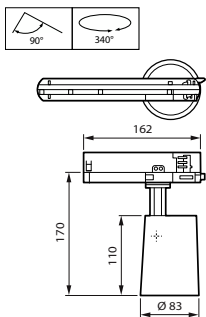

Valovuotoleranssi	+/-10%
LED-valaisimen tehokkuus alussa	122 lm/W
Alun vast. värilämpötila	3000 K
Alun värintoistoindeksi	≥80
Alkukromaattisuus	(0.4338, 0.4030) SDCM <3
Ottoteho alussa	22 W
Tehonkulutustoleranssi	+/-5%

Suorituskyky ajan mittaan (IEC-yhteensopiva)

Ohjauslaitteen keskimääräinen vikaantumisen 50 000 tunnin käyttöiän aikana	10 %
Valovirran teho keskimääräisen 50 000 tunnin käyttöiän aikana*	L80

Käyttökohteiden olosuhteet

Ympäristölämpötila-alue	-10 ... +35 °C
Suorituskyvyn varmistava käyttölämpötila Tq	25 °C
Suurin himmennystaso	Ei sovellettavissa
Soveltuu satunnaiseen sytytykseen/sammutukseen	Ei sovellettavissa

Tuotetiedot

Koko tuotekoodi	871869998263800
Tilaustuotteen nimi	ST210T 27S/830 PSU WB BK
EAN/UPC – tuote	8718699982638
Tilaukoodi	98263800
SAP-osoittaja – määrä/pakkaus	1
SAP-osoittaja – pakkauksia ulomassa	1
SAP-materiaali	910505102044
Net Weight (Piece)	1,460 kg

Mittapiirros

ST210T 27S/830 PSU WB BK