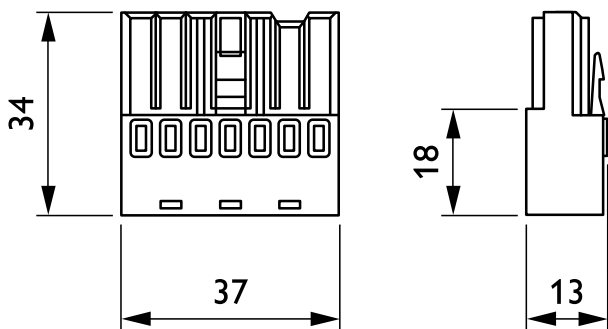

CoreLine Trunking Gen2

Mittapiirros

Coreline Trunking Gen2 LL200Z