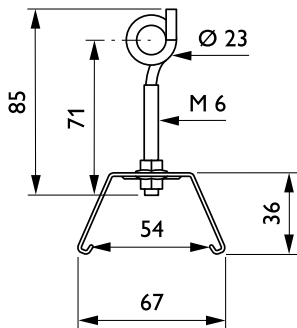

Tuotetiedot

Yleistä tietoa	
Suojausluokka IEC	-
CE-merkintä	-
Materiaali	Teräs
Kulma	-
Lisävarusteen väri	Valkoinen
Tuoteperheen koodi	LL200Z [Coreline Trunking Gen2]
Käyttö ja sähkö tiedot	
Ottojännite	- V
Syöttötaajuus	- Hz
Mekaaniset tiedot ja runko	
Kokonaispituus	40 mm
Kokonaisleveys	67 mm

Kokonaiskorkeus	115 mm
Mitat (korkeus x leveys x syvyys)	115 x 67 x 40 mm (4.5 x 2.6 x 1.6 in)

Hyväksyntä ja käyttökohteet

IP-luokka	-
Mek. iskun suojauskoodi	-

Tuotetiedot

Koko tuotekoodi	871951418855699
Tilaustuotteen nimi	LL200Z CB WH (5PCS)
EAN/UPC – tuote	8719514188556
Tilauuskoodi	18855699
Paikallinen koodi	4355537
SAP-osoittaja – määrä/pakkaus	1
SAP-osoittaja – pakkauksia ulommassa	6

CoreLine Trunking Gen2

SAP-materiaali	910925867567
SAP-nettopaino (kappale)	0,195 kg

Mittapiirros

Coreline Trunking Gen2 LL200Z