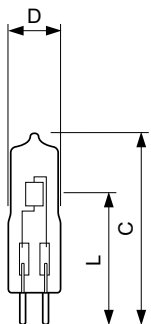

Tuotetiedot

Yleistä tietoa	
Kanta	GY6.35 [GY6.35]
Käyttöasento	UNIVERSAL [vapaa]
Nimelliskäyttöikä (nim.)	3000 h
Kytkenäjakso	12000X
Nimellinen käyttöikä (h)	3000 h
Valon tekniset tiedot	
Valovirta (nim.)	232 lm
Valovirta (nimellinen) (nim.)	232 lm
Vastaava värlämpötila (nim.)	2900 K
Valotehokkuus (nimellinen) (nim.)	16,6 lm/W
Värintoistoindeksi (nim.)	100
Käyttö ja sähkö tiedot	
Power (Rated) (Nom)	14,0 W
Lampun virta (nim.)	1,167 A
Syttymisaika (nim.)	0,0 s
Lämpenemisaika 60 %:n valontuottoon (nim.)	instant full light s
Tehokerroin (nim.)	1
Jännite (nim.)	12 V

Ohjausjärjestelmät ja himmennys	
Himmennettävä	Kyllä
Mekaaniset tiedot ja runko	
Lampun viimeistely	Kirkas
Hehkulampun muoto	T11 [T 11mm]
Hyväksyntä ja käyttökohteet	
Energiankulutus kWh/1000 h	14 kWh
Valaisinsuunnittelun vaatimukset	
Lampun lämpötila (suurin)	600 °C
Pistokannan lämpötila (maks.)	350 °C
Tuotetiedot	
Koko tuotekoodi	871869682777200
Tilaustuotteen nimi	Caps 3000h 14.3W GY6.35 12V 1CT/10x10F
EAN/UPC – tuote	8718696827772
Tilaukoodi	82777200
SAP-osoittaja – määrä/pakkaus	1
SAP-osoittaja – pakkauksia ulommassa	100
SAP-materiaali	925723517104

Kapselit – LV, 3000 h

SAP-nettopaino (kappale)

0,003 kg

Mittapiirros

Caps 3000h 14.3W GY6.35 12V 1CT/10x10F

Product	D (max)	L	C (max)
Caps 3000h 14.3W GY6.35 12V 1CT/10x10F	12 mm	30 mm	44 mm